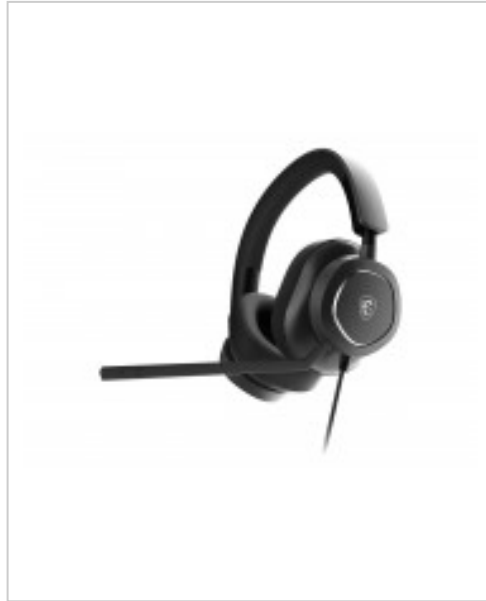

MSI PER HEA MAESTRO 300

Artikelnummer 999885559

Gewicht 1kg

Länge 1mm

Breite 1mm

Höhe 1mm

Produktbeschreibung

MSI PER HEA MAESTRO 300

Produktbeschreibung:

- kabelgebundenes Headset, Trageform: Overear
 - ohrumschliessend (Over-Ear), Ohrpolster aus Schaum • Anschluss über USB-C
- Technische Details:

Allgemein

Produkttyp

Headset - kabelgebunden - USB-C

Breite

16,5 cm

Tiefe

8,4 cm

Höhe

19,7 cm

Gewicht

247 g