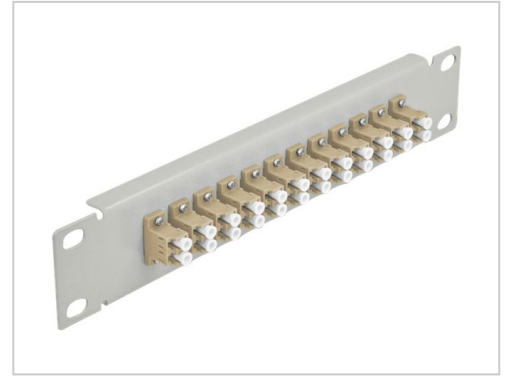

Delock Patch Panel Schrankmontage LC Duplex MM X 12 Grau beige 1U 25,4 cm 10"

Artikelnummer	999344926
Gewicht	1kg
Länge	1mm
Breite	1mm
Höhe	1mm

Produktbeschreibung

Dieses Patchpanel von Delock ist mit zwölf LC Duplex Kupplungen ausgestattet und eignet sich für den Einbau in einen 10" Netzwerkschrank. Mit den LC Duplex Kupplungen können LWL Stecker einfach miteinander verbunden werden.

Weitere Bilder