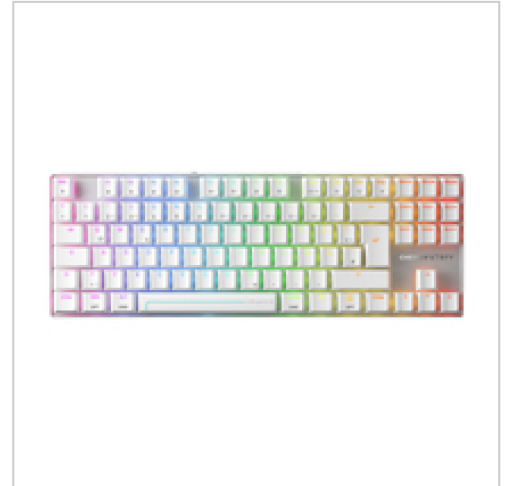

Cherry MX 8.2 Pro TMR Wireless G8E-3885 weiß Tastatur Deutschland

Artikelnummer 900114310
Gewicht 1kg
Länge 1mm
Breite 1mm
Höhe 1mm

Produktbeschreibung

Cherry MX 8.2 Pro TMR Wireless G8E-3885 weiß Tastatur Deutschland

Produktbeschreibung:

CHERRY MX 8.2 Pro TMR Wireless. Tastatur Formfaktor:
Tenkeyless (80 - 87 %).
Tastatur-Stil: Gerade. Übertragungstechnik: Verkabelt &
Kabellos, Geräteschnittstelle: USB + RF Wireless + Bluetooth,
Tastatur-Switch: Magnetic-mechanical key switch,
Tastaturaufbau: QWERTZ, Tastatur - Tastenanzahl: 88.
Typ der Hintergrundbeleuchtung: RGB-LED. Kabellänge: 1,8 m.
Empfohlene Nutzung: Gaming. Produktfarbe: Silber,
Weiß