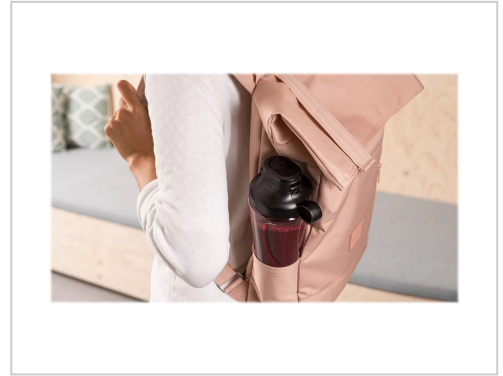

Bosch VitaPower Tischplatten-Mixer 0.6 I Kunststoff

Artikelnummer 900103927
Gewicht 1kg
Länge 1mm
Breite 1mm
Höhe 1mm

Produktbeschreibung

Bosch VitaPower Tischplatten-Mixer 0.6 I Kunststoff

Produktbeschreibung:

Bosch Serie - 2 VitaPower MMB2111S - Standmixer

Technische Details:

Allgemein

Produkttyp

Standmixer

Geschwindigkeit (max.)

40000 rpm

Spülmaschinenfest

Entfernbare Teile, Zubehör

Farbe

Silber

Gehäusematerial

ABS-Kunststoff

Mixer

Abnehmbare Klinge

Ja

Klingenanz.

4

Geschwindigkeitseinstellungen Anz.

1

Einstellungen, Steuerungen & Anzeigen

Steuerelemente

Drucktaster

Verschiedenes

Kennzeichnung

SIQ, BPA-frei, WEEE 2012/19/EU, Eurasian, Ukraine

Enthaltene Klingen und Aufsätze

ProEdge Edelstahl-Klingen

Im Lieferumfang enthaltenes Zubehör

ToGo tritan cup (650 ml) with lid

Energieversorgung

Stromverbrauch

450 W

Spannung

220 - 240 V / 50/60 Hz

Kabellänge

0.8 m