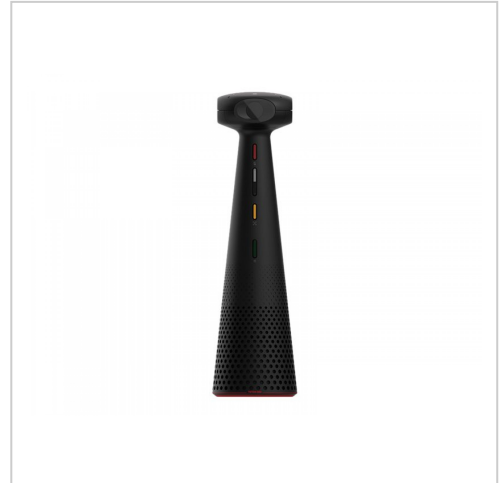

IPEVO Totem 360 Konferenzkamera + Freisprecheinrichtung

IPEVO TOTEM 360 kaufen. Panoramische 5K Konferenzkamera mit Audio, USB 2.0 & schneller Lieferung. Jetzt bei Future-X bestellen!

Artikelnummer	999629182
Gewicht	1kg
Länge	1mm
Breite	1mm
Höhe	1mm

Produktbeschreibung

IPEVO TOTEM 360 Panorama-Konferenzkamera Farbe 4992 x 928 5K Audio USB 2.0 MJPEG YUV

Produktbeschreibung:

IPEVO CM 5-906-2-08-00 TOTEM 360 Immersive Conference
Camera+ Speakerphone

Technische Details:

Allgemein

Gerätetyp

Panorama-Konferenzkamera

Audiounterstützung

Ja: eingebauter Lautsprecher, vier eingebaute Mikrofone mit Kugelcharakteristik

Anschlussstechnik

Kabelgebunden

Breite

7,2 cm

Tiefe

7,2 cm

Höhe

25,5 cm

Gewicht

575 g

Kamera