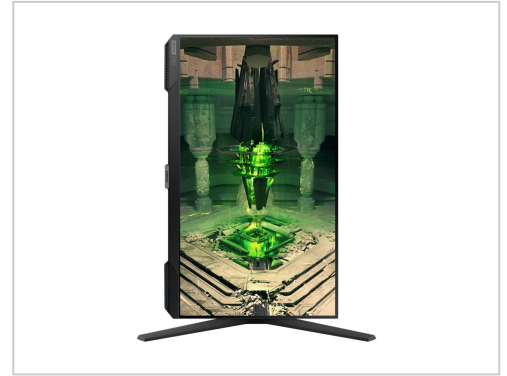

# Samsung Odyssey G4 S25BG400EU - LED-Monitor - 62 cm (25") - 1920 x 1080 Full HD (1080p) @ 240 Hz - IPS - 400 cd/m<sup>2</sup> - 1000:1 - HDR10 - 1 ms - 2xHDMI, DisplayPort - Schwarz

Samsung Odyssey G4 S25BG400EU online kaufen. 25" Full HD, 240 Hz, HDR10 & schnelle Lieferung. Jetzt bei Future-X bestellen!

## Produktbeschreibung

- **FHD-Auflösung und IPS-Display**

Das IPS-Panel bietet klare Farben und einen weiten Betrachtungswinkel von 178° für scharfe Spielszenen aus fast jedem Blickwinkel. Mit mehr Pixeln kannst du Spiele noch realistischer und fesselnder erleben.