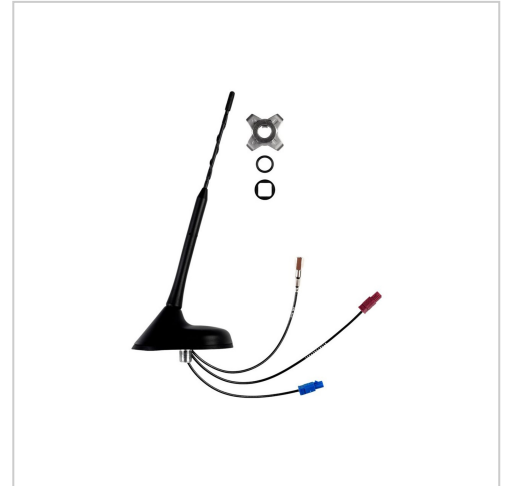

Panorama Antennas ATTB Antenne Navigation Mobiltelefon Radio außen am Dach montierbar Fahrzeug

Artikelnummer	900103499
Gewicht	1kg
Länge	1mm
Breite	1mm
Höhe	1mm

Produktbeschreibung

Panorama Antennas ATTB Antenne Navigation Mobiltelefon Radio außen am Dach montierbar Fahrzeug

Produktbeschreibung:

Die ATTB-Antenne wurde für Vielseitigkeit und Leistung entwickelt und ist mit mehreren Mobilfunk- und Navigationssystemen kompatibel, darunter UMTS, GSM, GPS, TETRA, 2G und 3G. Diese aktive Antenne für den Außenbereich verfügt über ein robustes, staubgeschütztes Design und die Schutzart IP69K, wodurch eine zuverlässige Leistung unter verschiedenen Bedingungen gewährleistet ist. Mit einer maximalen Leistung von 25 W und einer Antennenverstärkung von 28 dB liefert sie starke Signale über einen breiten Frequenzbereich von 890 MHz bis 2170 MHz und ist damit ideal für mobile und stationäre Anwendungen geeignet.

Breite

6,5 cm

Höhe

27 cm

Länge / Max. Länge

10,4 cm

Gewicht

221 g

28dB

Max. Leistung

25 Watt

Funktionen

IP69K, staubdicht, VSWR = 3.0

Montagekit

Mitgeliefert

Geleisteter Anschluss