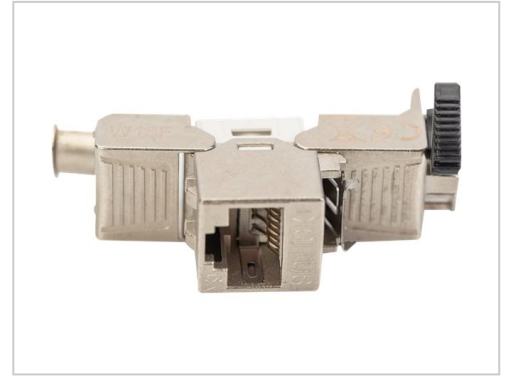

DIGITUS CAT 6A Keystone Modul geschirmt mit intelligentem Kabelmanager Set 24 Stück 24er

Artikelnummer	997470027
Gewicht	1kg
Länge	1mm
Breite	1mm
Höhe	1mm

Produktbeschreibung

Das geschirmte CAT 6A Keystone Modul-Set DN-93619-24 von DIGITUS überzeugt durch zukunftsorientierte Standards und High-End Qualität für Ihr Netzwerk. Die Module besitzen eine 360° Schirmkontaktierung, einen Rasthebel aus Metall und einen wiederverschliessbaren, intelligenten Kabelmanager zur Zugentlastung und Kabelfixierung. Die kompakte Bauform erlaubt eine Reiheninstallation von 24 Stück in 483 mm (19") 1HE Panel. Die werkzeugfreie Installation erfolgt über LSA-Leisten, farbcodiert nach EIA/TIA 568 A&B. Durch seine kompakte Bauform passt das Modul außerdem in designkompatible modulare Anschlussdosen.

Weitere Bilder