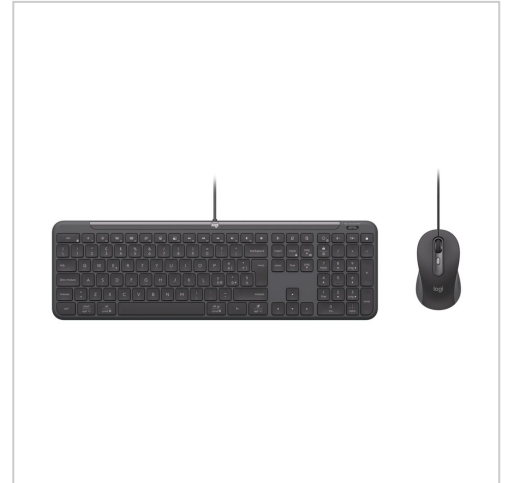

Logitech Signature Slim Wired Combo MK620 for Business - Tastatur-und-Maus-Set - full size - USB-C - QWERTY - Italienisch - Graphite

Artikelnummer	900151722
Gewicht	1kg
Länge	1mm
Breite	1mm
Höhe	1mm

Produktbeschreibung

Logitech Signature Slim Wired Combo MK620 for Business Tastatur-und-Maus-Set full size USB-C QWERTY Italienisch Graphite

Produktbeschreibung:

Mit mehreren Betriebssystemen kompatibles USB-C Tastatur-Maus-Set mit Notebook-ähnlichem Tippgefühl und beidhändig bedienbarer Maus für Arbeitsplätze, die eine kabelgebundene Verbindung erfordern.

Technische Details:

Allgemein

Gerätetyp

Tastatur-und-Maus-Set

Schnittstelle

USB-C

Abmessungen (B x T x H)/Gewicht

Tastatur: 43,38 cm x 13,48 cm x 2,31 cm / 707 g

Maus: 6,1 cm x 10,82 cm x 3,88 cm / 105 g

Tastaturname

Logitech Signature Slim K620 for Business

Tastaturkurzbefehl-Funktion

AI Startschlüssel, anpassbare Aktionstaste, Mikrofonstummschaltung, Video ein/ausschalten