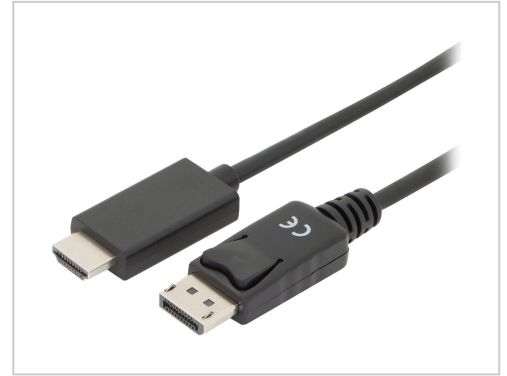

ASSMANN Adapterkabel DisplayPort männlich Verriegelung zu HDMI männlich 3 m Dreifachisolierung Schwarz geformt, 4K Unterstützung, Druckknopf

Artikelnummer	996874529
Gewicht	1kg
Länge	1mm
Breite	1mm
Höhe	1mm

Produktbeschreibung

Dieses digitale HD Hochleistungs-Audio-/Video-Kabel dient dem Anschluss von PCs oder Notebooks an Monitore mit HDMI-Schnittstelle.

Weitere Bilder