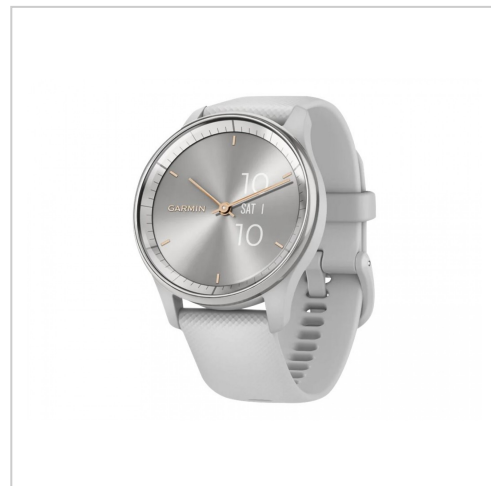

Garmin vívomove Trend 40 mm Nebelgrau intelligente Uhr mit Band Silikon Handgelenkgröße: 125-190 einfarbig Bluetooth ANT+ 28.3 g

Artikelnummer 999627209

Gewicht 1kg

Länge 1mm

Breite 1mm

Höhe 1mm

Produktbeschreibung

Die Hybrid-Smartwatch vívomove Trend bietet einen klassischen analogen Stil und wichtige intelligente Funktionen wie Smartphone-Benachrichtigungen und kontaktlose Zahlungen mit Garmin Pay.

- **Intelligente Benachrichtigungen**

- **Herzfrequenz am Handgelenk**

Die Uhr misst mehrmals pro Sekunde Ihre Herzfrequenz und warnt Sie, wenn sie im Ruhezustand zu hoch oder zu niedrig ist. Sie hilft auch dabei, zu messen, wie stark Sie sich bei Aktivitäten anstrengen, sogar beim Schwimmen.