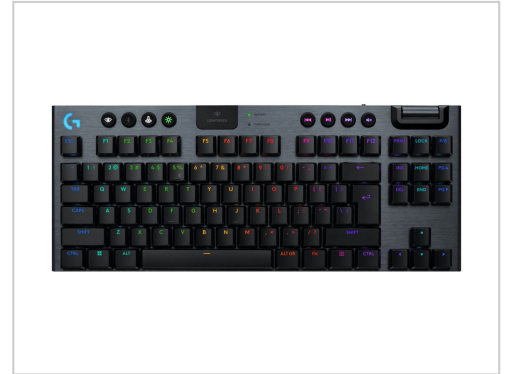

Logitech G G915 X - Tastatur - LIGHTSPEED TKL - QWERTY - US International - Schwarz Eingabegerät Kabellos, kabelgebunden

Logitech G915 X kaufen. Kabellose LIGHTSPEED TKL Gaming-Tastatur mit RGB und mechanischen GL-Schaltern. Schnelle Lieferung. Jetzt bei Future-X bestellen!

Artikelnummer 999891463

Gewicht 1kg

Länge 1mm

Breite 1mm

Höhe 1mm

Produktbeschreibung

Die Logitech G915 X LIGHTSPEED TKL bietet kultige Geschwindigkeit, Präzision und Anpassungsmöglichkeiten mit einem schlanken, tastenlosen Design. Diese kabellose Gaming-Tastatur bietet Tri-Mode-Konnektivität, KEYCONTROL, mechanische GL-Schalter und LIGHTSYNC RGB.

- **MEHR ERLEBEN**

Erlebe die bewährte Leistung des Originals mit dem überlegenen Potenzial der Technologie der nächsten Generation. Die G915 X LIGHTSPEED TKL bietet bahnbrechendes Design und Technik, um dein Spiel über die Dimensionen hinaus zu erweitern

- **ERHÖHTE GESCHWINDIGKEIT**

Mach das Beste aus jedem Moment im Spiel mit einer Tastatur, die für extreme Geschwindigkeit gebaut wurde. Die flachen mechanischen GL-Schalter haben einen Betätigungspunkt von 1,3 mm für mehr APM