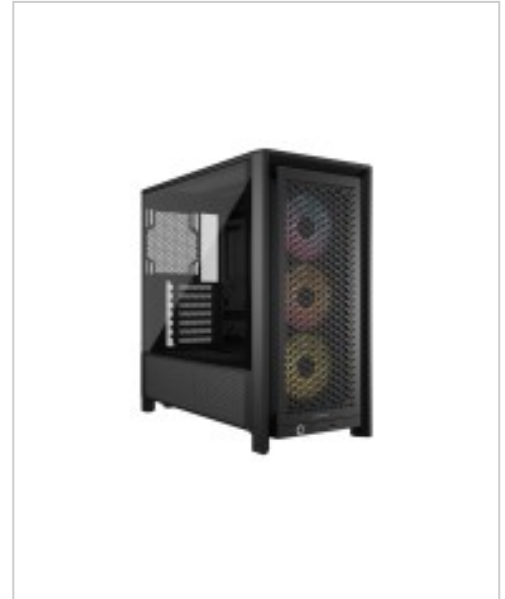

# Corsair Case FRAME 4000D RS ARGB Mid-Tower Black Tempered Glass ASUS BTF MSI Project Zero & GBT

Artikelnummer	999949220
Gewicht	1kg
Länge	1mm
Breite	1mm
Höhe	1mm

## Produktbeschreibung

Das CORSAIR FRAME 4000D RS ARGB wurde entwickelt, um jedem Gaming-Setup einen guten Luftstrom und ein ansprechendes Design zu bieten. Dieses Gehäuse im Midi-Tower-Formfaktor ist mit drei integrierten ARGB-Lüftern ausgestattet, die für eine ansprechende Optik sorgen und gleichzeitig die Kühlleistung verbessern. Die Frontblende mit 3D-Y-Muster sorgt für Luftzirkulation, während der Staubfilter die Komponenten sauber und staubfrei hält. Mit einer Seitenblende aus gehärtetem Glas können Sie Ihr internes Setup und die RGB-Beleuchtung für eine attraktive Präsentation zur Schau stellen. Das vollständig modulare Design und das Kabelmanagementsystem tragen zu einem übersichtlichen Aufbau bei und ermöglichen eine einfache Montage und Wartung.

- **Stilvolles Design**  
Das Gehäuse verfügt über einen schlanken Midi-Tower-Formfaktor mit einer Seitenwand aus gehärtetem Glas mit Fenster, durch die Benutzer ihre Hardware und RGB-Beleuchtung präsentieren können.
- **Verbesserter Luftstrom**  
Verwendet eine Frontblende mit 3D-Y-Muster für den Luftstrom und verfügt über drei integrierte ARGB-Lüfter, die eine effiziente Kühlung und optimale Leistung der Komponenten gewährleisten.
- **Vielseitige Kompatibilität**  
Unterstützt verschiedene Motherboard-Größen, darunter ATX, microATX, Mini-ITX und Extended ATX, und eignet sich somit für eine Vielzahl von Konfigurationen und Erweiterungen.
- **Intelligentes Kabelmanagement**  
Ausgestattet mit einem Kabelmanagementsystem, das die Organisation vereinfacht und den Luftstrom verbessert, was zu einer saubereren und effizienteren Einrichtung führt.
- **Erweiterbare Kühlungsoptionen**  
Bietet Unterstützung für mehrere Lüfter und Radiatoren, einschließlich Optionen für 140-mm- und 120/140-mm-Radiatoren, was eine individuelle Kühllösung ermöglicht.