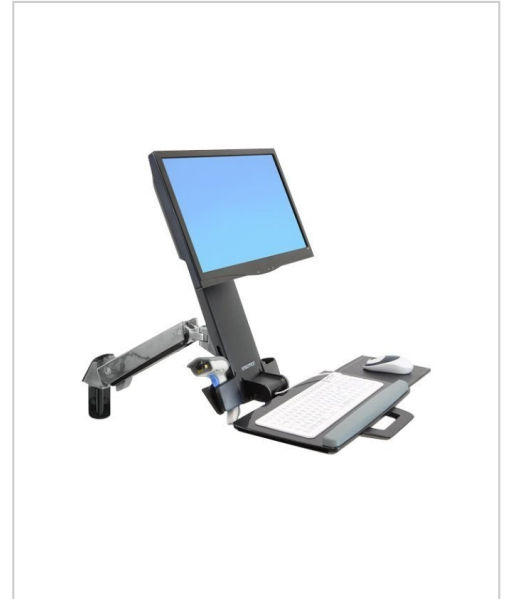

Ergotron StyleView Sit-Stand Combo Arm Befestigungskit Gelenkarm Wandschienenhalterung für LCD-Display/Tastatur/Maus/Strichcodescanner Heben und Senken Kunststoff Aluminium Bildschirmgröße: bis zu 61 cm 24 Zoll

Ergotron Befestigungskit online kaufen. Höhenverstellbar mit Mausablage & Barcode-Scanner-Halter. Schnelle Lieferung. Jetzt bei Future-X bestellen!

Artikelnummer 991314770

Gewicht 1kg

Länge 1mm

Breite 1mm

Höhe 1mm

Produktbeschreibung

Ergotron StyleView Sit-Stand Combo Arm Befestigungskit Gelenkarm Wandschienenhalterung für LCD-Display/Tastatur/Maus/Strichcodescanner Heben und Senken Kunststoff Aluminium Bildschirmgröße: bis zu 61 cm 24 Zoll

Produktbeschreibung:

Höchstgewichtskapazität: 13,2 kg
Minimum Bildschirmgröße: 48,3 cm (19")
Maximale Bildschirmgröße: 61 cm (24")
Anzahl der Display unterstützt: 1
Schrauben Befestigungstyp: Wand
Maximale VESA-Halterung: 100 x 100 mm
Manuell Höhenverstellung
Einfache Installation
Aluminium, Kunststoff, Stahl
Aluminium
Beständige Konstruktion aus poliertem Aluminium!
Der SV Combo bietet Platz für Bildschirm, Barcode-Lesegerät, Tastatur, Handballenablage sowie Maus auf demselben Arm und ermöglicht eine bequeme, flexible Höhenverstellung. Der Arm kann aus- und eingeklappt sowie aus dem Weg geschoben werden, wenn er nicht benötigt wird. Dank des LCD-Höhenverstellbereichs von 51 cm† können Sie mit dem Arm im Sitzen oder Stehen arbeiten.
Ein einzigartiges Kabelführungssystem verdeckt und ordnet die Kabel und erleichtert so die Reinigung.
Vorteile:
Flexibles Design mit offener Architektur, das sich an zukünftige Computersysteme anpassen lässt
Bequeme, ergonomische Dateneingabe im Sitzen oder Stehen dank Höhenverstellung um 51 cm†
Unabhängige LCD-Höhenverstellung um 12,7 cm für ergonomische Position bei allen durchschnittlich großen Benutzern
Einfach zu reinigen zur Verringerung des Infektionsrisikos
Halterung für Barcode-Lesegerät sorgt für einfachen Zugriff auf Handscanner
LCD und Tastatur lassen