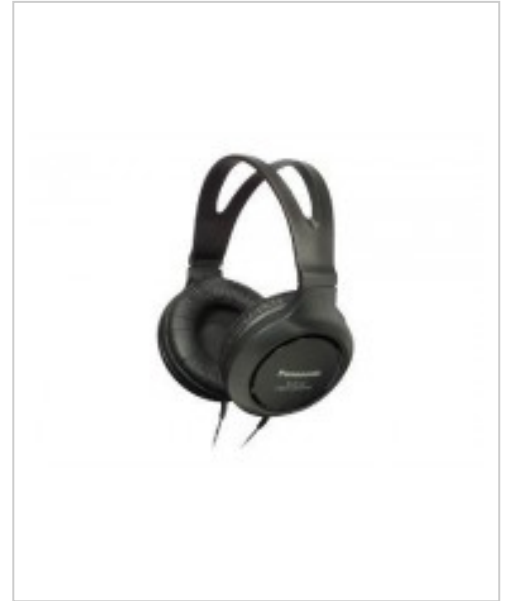

Panasonic RP-HT161E-K - Kopfhörer - ohrumschließend - kabelgebunden - 3,5 mm Stecker - Schwarz

Artikelnummer	991078482
Gewicht	1kg
Länge	1mm
Breite	1mm
Höhe	1mm

Produktbeschreibung

Der HT161 ist ein Einstiegs-Monitor-Kopfhörer mit großer Wandlereinheit und einem hochwertigen Neodym-Magneten für eine gesteigerte Empfindlichkeit und Bassleistung. Weitere Vorteile sind der hohe Tragekomfort durch die weich gepolsterten Ohrmuscheln sowie das lange Kabel für flexible Einsatzmöglichkeiten.

Produkteigenschaften

Audioausgang - Anschlussstechnik	Kabelgebunden
Gewicht	130 g
Audiosystem - Typ	Kopfhörer
Verbindungen - Anschlussstyp	Kopfhörer (Mini-Phone Stereo 3,5 mm)
Farbe	Schwarz
Stromversorgungsgerät - Typ	Keine(r)
Farbkategorie	Schwarz
Kopfhörer-Ohrmuschel-Typ	Ohrumschließend