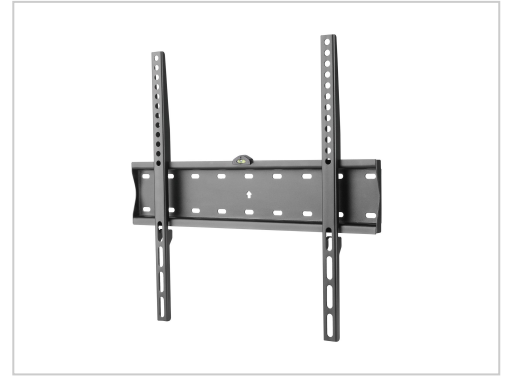

InLine Basic Wandhalterung für Flach-TV 81-140cm 32-55" max. 40kg Schwarz

Artikelnummer 997916607

Gewicht 1kg

Länge 1mm

Breite 1mm

Höhe 1mm

Produktbeschreibung

- TV-Wandhalterung für Flachbildschirme 81-140cm (32-55")
- Integrierte Wasserwaage
- Einfache Montage
- Wandabstand: ca. 27mm, feste Ausrichtung
- VESA kompatibel: 200x200, 300x300, 400x200, 400x400mm
- Farbe: Schwarz
- Inkl. Schraubensatz zur Montage
- Max. TV-Gewicht: 40kg

Weitere Bilder