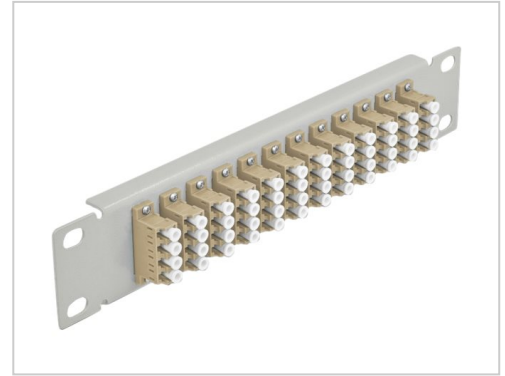

Delock Patch Panel LC MM X 48 Grau 1U 25,4 cm 10"

Artikelnummer	999345188
Gewicht	1kg
Länge	1mm
Breite	1mm
Höhe	1mm

Produktbeschreibung

Dieses Patchpanel von Delock ist mit zwölf LC Quad Kupplungen ausgestattet und eignet sich für den Einbau in einen 10" Netzwerkschrank. Mit den LC Quad Kupplungen können LWL Stecker einfach miteinander verbunden werden.

Produkteigenschaften

Zubehörkategorie	Patch-Panels, Anschlüsse und Komponenten
Höhe (Rack-Einheiten)	1
Farbkategorie	Grau
Farbe	Grau

Weitere Bilder