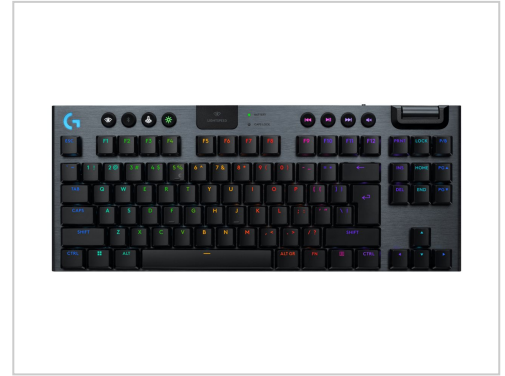

Logitech G G915 X - Tastatur - LIGHTSPEED TKL - QWERTY - US International - Schwarz Eingabegerät Kabellos, kabelgebunden

Logitech G915 X kaufen. Kabellose LIGHTSPEED Gaming-Tastatur mit RGB & mechanischen GL-Schaltern. Schnelle Lieferung. Jetzt bei Future-X bestellen!

Artikelnummer 999891461

Gewicht 1kg

Länge 1mm

Breite 1mm

Höhe 1mm

Produktbeschreibung

Die Logitech G915 X LIGHTSPEED TKL bietet kultige Geschwindigkeit, Präzision und Anpassungsmöglichkeiten mit einem schlanken, tastenlosen Design. Diese kabellose Gaming-Tastatur bietet Tri-Mode-Konnektivität, KEYCONTROL, mechanische GL-Schalter und LIGHTSYNC RGB.