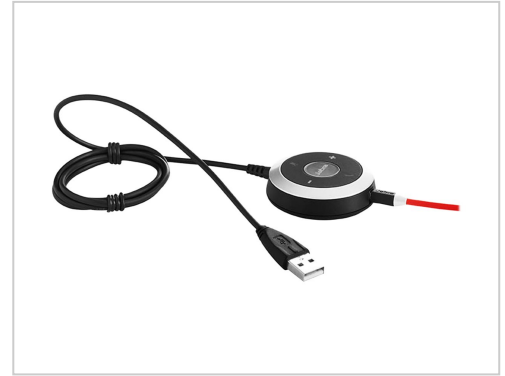

# Jabra EVOLVE Link MS Fernbedienung Kabel für Evolve 40 mono stereo

<b>Artikelnummer</b>	995980202
<b>Gewicht</b>	1kg
<b>Länge</b>	1mm
<b>Breite</b>	1mm
<b>Höhe</b>	1mm

## Produktbeschreibung

Jabra EVOLVE Link MS Fernbedienung Kabel für Evolve 40 mono stereo

Produktbeschreibung:

JABRA EVOLVE Link MS - Fernbedienung - Kabel -  
für Evolve 40 MS mono,

40 MS stereo

Technische Details:

Fernbedienung Nutzung

Audio

Markenkompatibilität

Jabra

Kompatible Produkte

Evolve 40

Produktfarbe

Schwarz