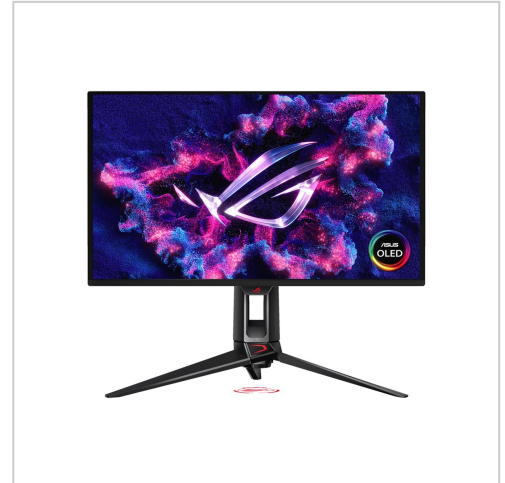

ASUS ROG Swift OLED PG27UCDM OLED-Monitor Gaming 68,6 cm 27 Zoll 3840 x 2160 4K @ 240 Hz 1000 cd/m² 1500000:1 DisplayHDR 400 True Black 0,03 ms 2xHDMI DisplayPort USB-C Schwarz

| | |
|---------------|-----------|
| Artikelnummer | 999969415 |
| Gewicht | 1kg |
| Länge | 1mm |
| Breite | 1mm |
| Höhe | 1mm |

Produktbeschreibung

Das ASUS ROG Swift OLED PG27UCDM bietet ein beeindruckendes 27-Zoll-Desktop-Erlebnis dank Quantum Dot OLED-Technologie. Mit einer nativen Auflösung von 3840 x 2160 und einer Bildhelligkeit von 1000 cd/m² werden Bilder mit Klarheit und lebendigen Farben zum Leben erweckt. Der Monitor verfügt über ein Kontrastverhältnis von 1.500.000:1, das tiefe Schwarztöne und brillante Weißtöne garantiert, die das Spielen und den Konsum von Inhalten aufwerten. Mit einer Reaktionszeit von nur 0,03 ms werden sich schnell bewegende Szenen nahtlos dargestellt, wodurch er sich sowohl für Spiele als auch für den professionellen Einsatz eignet.

Ausgestattet mit vielseitigen Funktionen wie Picture-in-Picture, HDR-Unterstützung und ASUS GameVisual Technology, eignet sich der Monitor für Gamer und Kreative gleichermaßen. Das ergonomische Design ermöglicht eine Höhenverstellung, Neigung und Drehung, um den Komfort bei ausgedehnten Gaming-Sessions oder bei der Arbeit zu erhöhen. Funktionen wie KVM-Switch, USB-Hubs und ASUS Aura Sync-Technologie sorgen für Komfort und anpassbare Ästhetik. Der ASUS ROG Swift OLED PG27UCDM kombiniert Leistung und Flexibilität, um die Anforderungen von Nutzern zu erfüllen, die Klarheit und lebendige Bilder in einem schlanken Paket suchen.