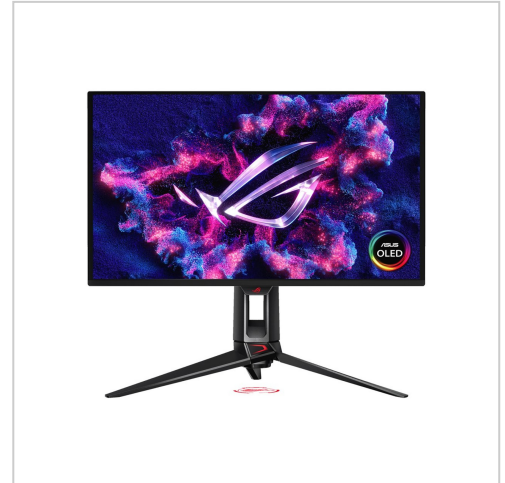

# ASUS ROG Swift OLED PG27UCDM OLED-Monitor Gaming 68,6 cm 27 Zoll 3840 x 2160 4K @ 240 Hz 1000 cd/m<sup>2</sup> 1500000:1 DisplayHDR 400 True Black 0,03 ms 2xHDMI DisplayPort USB-C Schwarz

ASUS ROG Swift OLED PG27UCDM online kaufen. 27 Zoll 4K OLED, 240 Hz, schnelle Lieferung & top Service. Jetzt bei Future-X bestellen!

## Produktbeschreibung

Das ASUS ROG Swift OLED PG27UCDM bietet ein beeindruckendes 27-Zoll-Desktop-Erlebnis dank Quantum Dot OLED-Technologie. Mit einer nativen Auflösung von 3840 x 2160 und einer Bildhelligkeit von 1000 cd/m<sup>2</sup> werden Bilder mit Klarheit und lebendigen Farben zum Leben erweckt. Der Monitor verfügt über ein Kontrastverhältnis von 1.500.000:1, das tiefe Schwarztöne und brillante Weißtöne garantiert, die das Spielen und den Konsum von Inhalten aufwerten. Mit einer Reaktionszeit von nur 0,03 ms werden sich schnell bewegende Szenen nahtlos dargestellt, wodurch er sich sowohl für Spiele als auch für den professionellen Einsatz eignet.

Ausgestattet mit vielseitigen Funktionen wie Picture-in-Picture, HDR-Unterstützung und ASUS GameVisual Technology, eignet sich der Monitor für Gamer und Kreative gleichermaßen. Das ergonomische Design ermöglicht eine Höhenverstellung, Neigung und Drehung, um den Komfort bei ausgedehnten Gaming-Sessions oder bei der Arbeit zu erhöhen. Funktionen wie KVM-Switch, USB-Hubs und ASUS Aura Sync-Technologie sorgen für Komfort und anpassbare Ästhetik. Der ASUS ROG Swift OLED PG27UCDM kombiniert Leistung und Flexibilität, um die Anforderungen von Nutzern zu erfüllen, die Klarheit und lebendige Bilder in einem schlanken Paket suchen.

- **Beeindruckende Anzeigequalität**

Die 27-Zoll-Diagonale mit 99 % DCI-P3-Farbraumunterstützung bietet eine hervorragende Farbgenauigkeit und ein reichhaltiges Seherlebnis und ist damit perfekt für die Erstellung digitaler Inhalte und Spiele geeignet.