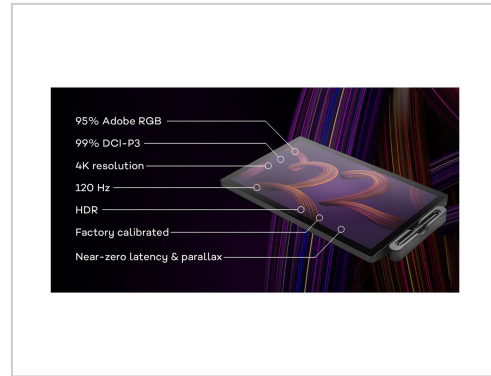

Wacom CINTIQ PRO 22 Grafiktablett

Artikelnummer 999714714

Gewicht 1kg

Länge 1mm

Breite 1mm

Höhe 1mm

Produktbeschreibung

Das interaktive Stift-Display Wacom Cintiq Pro 22 wurde für Profis entwickelt, um einen harmonischen kreativen Prozess zwischen Künstlern und ihrer Arbeit zu ermöglichen. Das Wacom Cintiq Pro 22 ist mit einem Display in Profi-Qualität und dem Wacom Pro Pen 3 ausgestattet, der Leistung mit anpassbarem Komfort verbindet. Jedes Detail des Wacom Cintiq Pro 22 wurde für eine mühelose Harmonie zwischen Künstler und Werkzeug entwickelt. In einer Welt, in der Klarheit und Bewegung nahtlos miteinander verschmelzen, ermöglichen die 120 Hz Bildwiederholrate und die schnelle Reaktionszeit dieses digitalen Zeichentabletts eine Anzeige-Latenz von nahezu Null. Stellen Sie sich vor, Sie könnten Filme, Spiele und visuelle Effekte so gestalten, dass Sie das Gefühl haben, selbst in der Szene zu sein. Erleben Sie atemberaubend weiche Übergänge, kristallklare Details und einen Grad an Realismus, der Sie mitten ins Geschehen versetzt.

- **High-End-Farbleistung**

Dieses Touchscreen-Display bietet 1,07 Milliarden Farben und integrierte Hardware-Voreinstellungen für Adobe RGB, sRGB, DCI-P3 und Rec709, EBU, Rec2020, PQ und HLG; es verfügt außerdem über eine Bildwiederholrate von 120 Hz, die eine Latenzzeit von nahezu Null ermöglicht.

- **Wacom Pro Pen 3**

Mit 8192 Stufen der Drucksensitivität, drei Seitenschaltern und der Möglichkeit, den Stift durch Austausch der mitgelieferten Griffe oder durch Anpassung des Gewichts und des Schwerpunkts individuell anzupassen.

Produkteigenschaften

Display - Native Auflösung	3840 x 2160
Software - Typ	Bluescape, Shapr3D, Harmony 22, ClipStudio Paint Ex, Storyboard Pro, MASV
Eingabegerät - Anschluss technik	Kabelgebunden
Größe diagonal (metrisch)	54,6 cm
Gewicht	5 kg
Farbkategorie	Schwarz
Display - Diagonale	21,5 Zoll
Reaktionszeit	12 ms