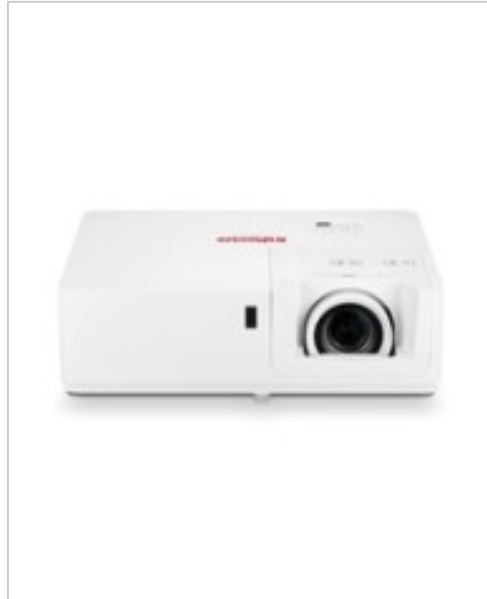

# InFocus Authentic Digital-Projektor

**Artikelnummer** 900042456  
**Gewicht** 1kg  
**Länge** 1mm  
**Breite** 1mm  
**Höhe** 1mm

## Produktbeschreibung

InFocus Authentic Digital-Projektor

Produktbeschreibung:

InFocus IN1069SL - 7000 ANSI Lumen - DLP - WUXGA  
(1920x1200) - 2000000:1 - 16:10 - 1 - 9,3 m

Technische Details:

Allgemeines

Typ

Digital-Projektor

Gewicht

5,5 kg

Anzeige

Paneltyp

DLP/DMD

Auflösungsstandard

WUXGA (1920x1200)

max. Diagonale

9,3 m

Bildformat

16:10

Technische Daten

Lichtleistung

7000 Ansilumen