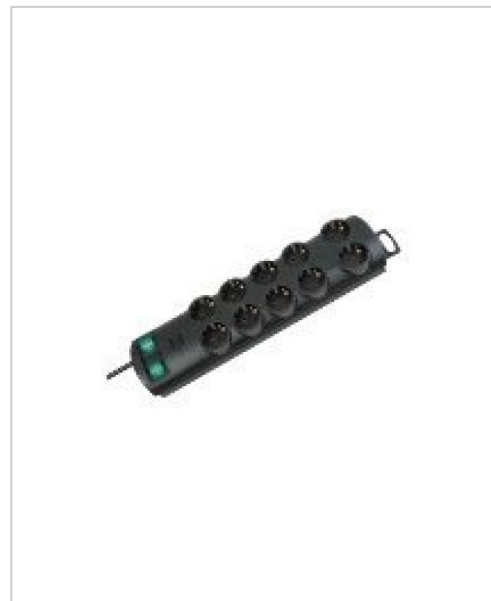

Brennenstuhl Primera-Line Verlängerungsschnur Ausgangsbuchsen: 10 2 m Schwarz

Artikelnummer 991422104

Gewicht 1kg

Länge 1mm

Breite 1mm

Höhe 1mm

Produktbeschreibung

Brennenstuhl Primera-Line Verlängerungsschnur Ausgangsbuchsen: 10 2 m Schwarz

Produktbeschreibung:

10er Schutzkontakt-Steckdosenleiste mit 2m Kabellänge H05VV-F 3G1,5 und integriertem Kinderschutz, GS-geprüft Mehrfachstecker mit praktischen Befestigungsösen zur Wandmontage und Kabel Clip zum Verstauen von überschüssigem Kabeln Mit zwei beleuchteten Sicherheitsschaltern zum Ein- und Ausschalten (zweipolig) Kabelausgang variabel auf beiden Seiten möglich Die Primera-Line 10er Mehrfach-Steckdosenleiste von Brennenstuhl in der Farbe schwarz und 2m Kabel besticht durch ihre Qualität und Sicherheit in allen Bereichen. Sie ist nicht nur kindersicher, sondern überzeugt außerdem durch folgende Eigenschaften: Die Design-Steckdosenleiste mit cleveren Features Mit Kabel Clip zum Verstauen von überschüssigem Kabel Kabelausgang variabel auf beiden Seiten möglich Komfortable Abstände der Steckdosen Mit Befestigungsösen zur Wandmontage Sicherheitsschalter beleuchtet, zweipolig ein-/ausschaltbar Länge ca. 39 cm Steckdosen 2 x 5 schaltbar Stecksystem DE

Technische Details:

Technische Details

Anzahl AC Anschlüsse

10 AC-Ausgänge

Maximale Strecke (indoors)

2 m

Farbe

Produktfarbe

Produkteigenschaften

Produkttyp	Steckdosenleiste
Farbe	Schwarz
Anzahl Anschlüsse	10
Farbkategorie	Schwarz
Stromversorgungsgerät - Formfaktor	Extern

Weitere Bilder