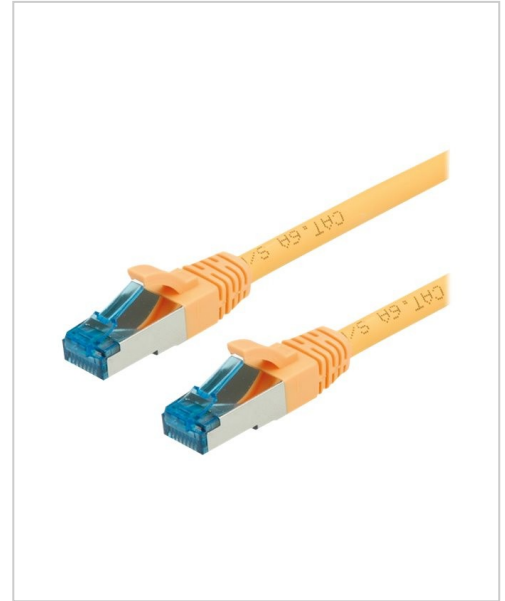

# VALUE Patch-Kabel RJ-45 M bis M 7 m SFTP PiMF CAT 6a halogenfrei geformt ohne Haken verseilt Gelb

<b>Artikelnummer</b>	997835973
<b>Gewicht</b>	1kg
<b>Länge</b>	1mm
<b>Breite</b>	1mm
<b>Höhe</b>	1mm

## Produktbeschreibung

Die preisgünstige Lösung für Kat. 6a Verkabelung für Datenraten bis 10 Gbit/s. Doppelt geschirmtes (PiMF) Twisted Pair Verbindungskabel mit auf beiden Seiten angeschlagenen geschirmten RJ-45 Steckern. Als Rangierkabel in Patchfeldern oder als Geräteanschlusskabel geeignet. Strapazierfähig mit angespritztem Knickschutz. Kontaktbelegung 1:1 gemäß EIA/TIA 568, 8 Adern. Aufbau: 8 Adern Litze, paarweise Schirmung in alu-kaschierter Folie, Geflechschirm.