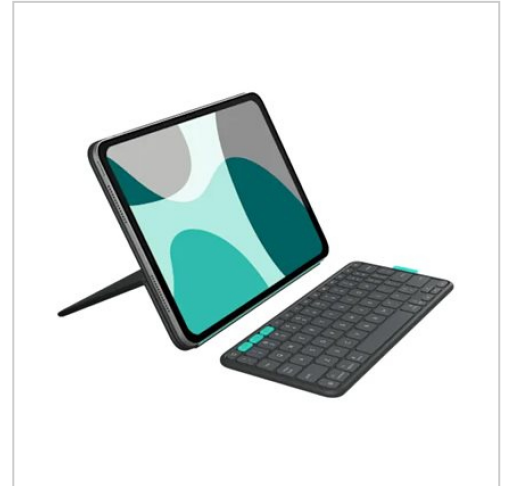

# Logitech Flip Folio - Tastatur und Foliohülle - full size - kabellos - Bluetooth 5.1 LE - QWERTY - Englisch - Graphite - für Apple 10.9-inch iPad Air (5th generation); 11-inch iPad Air (M2, M3); 11-inch iPad Pro (M4, M5)

## Produktbeschreibung

Logitech Flip Folio Tastatur und Foliohülle full size kabellos Bluetooth 5.1 LE QWERTY Englisch Graphite für Apple 10.9-inch iPad Air 5th generation 11-inch M2 M3 Pro M4 M5

Produktbeschreibung:

Aufklappen und Spaß haben. Oder volle Konzentration. Die Bluetooth-Tastatur kann ganz einfach abgenommen und überall platziert werden. Dank Magnetfunktion ist sie dann genauso schnell wieder am Case verstaut. Stellen Sie die Halterung auf den richtigen Winkel ein und positionieren Sie das iPad im Quer- oder Hochformat.

Technische Details:

- Allgemein
- Gerätetyp
- Tastatur und Foliohülle
- Schnittstelle
- Bluetooth 5.1 LE
- Typ
- Kabellos
- Tastaturkurzbefehl-Funktion
- iOS-Verknüpfungen
- Lokalisierung und Layout
- QWERTY Englisch
- Schutz
- Sturzschutz, Kratzschutz
- Breite
- 25,6 cm
- Tiefe
- 10,9 cm
- Höhe
- 0,7 cm
- Gewicht
- 176 g
- Tragetasche
- Funktionen
- Einstellbare Sichtwinkel, Zugriff auf Anschlüsse und Bedienelemente