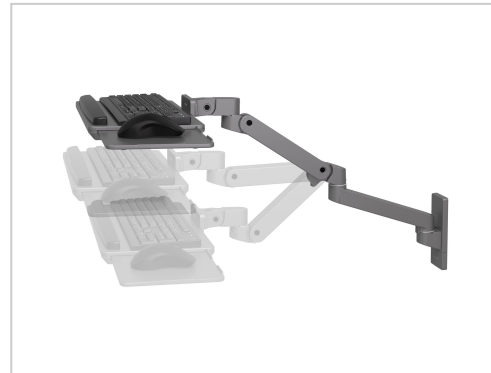

Ergotron LX PRO ARM KEYBOARD TRAY WALL MOUNT DIG Tastatur

Ergotron LX Pro kaufen. Verstellbare Wandhalterung für Tastatur & Maus, ergonomisch & robust. Schnelle Lieferung, super Service. Jetzt bei Future-X bestellen!

Artikelnummer 999963841

Gewicht 1kg

Länge 1mm

Breite 1mm

Höhe 1mm

Produktbeschreibung

Der Ergotron LX Pro ist eine vielseitige Halterung für Tastatur und Maus, die für mehr Effizienz am Arbeitsplatz entwickelt wurde. Dank ihrer Verstellbarkeit lässt sich diese an der Wand montierbare Halterung individuell anpassen und erfüllt so ganz einfach unterschiedliche Benutzerwünsche und ergonomische Anforderungen. Sie besteht aus strapazierfähigem Aluminium und trägt maximal 2,3 kg, sodass sie für verschiedene Geräte geeignet ist. Genießen Sie die Vorteile der 90°-Neigungs- und 360°-Schwenkverstellung, die einen reibungslosen Übergang zwischen verschiedenen Arbeitswinkeln ermöglichen, und heben Sie Ihre Einrichtung mühelos um 33 cm auf die ideale Höhe. Dieses Produkt wurde für diejenigen entwickelt, die Praktikabilität und Funktionalität in ihren Arbeitsplatzlösungen suchen.

- **Einstellbare Funktionalität**

Ergotron LX Pro verfügt über ein einstellbares Design, mit dem Benutzer die Position ihrer Tastatur und Maus für mehr Komfort und Produktivität individuell anpassen können.

- **Platzsparende Halterung**

Diese für die Wandmontage konzipierte Armhalterung hilft dabei, wertvollen Platz auf dem Schreibtisch zu sparen und sorgt für einen aufgeräumten und organisierten Arbeitsplatz.