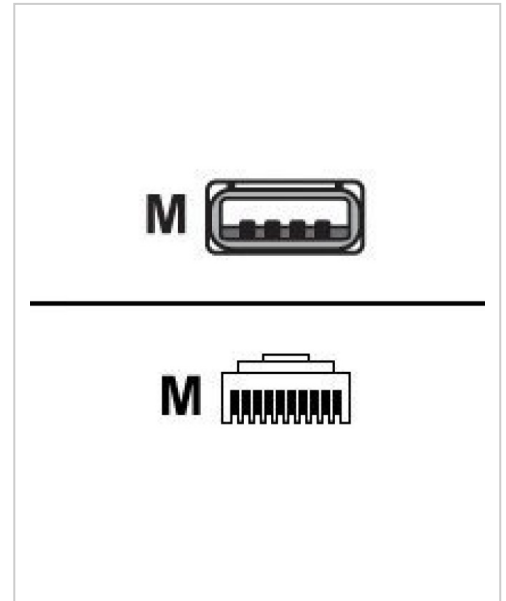

Zebra - USB-Kabel - USB (M) zu RJ-45 (10-polig) (M) - 2 m - geformt - für Symbol LI3608; Digital Scanner DS3608; Zebra DS3608, DS3678, LI3608, LI3678

Zebra USB-Kabel 2m für Scanner kaufen. Passend für DS3608, LI3608. Schnelle Lieferung & super Service. Jetzt bei Future-X bestellen!

| | |
|----------------------|-----------|
| Artikelnummer | 993024061 |
| Gewicht | 1kg |
| Länge | 1mm |
| Breite | 1mm |
| Höhe | 1mm |

Produktbeschreibung

Produkteigenschaften

| | |
|----------------------|-----------|
| Farbkategorie | Schwarz |
| Produkttyp | USB-Kabel |