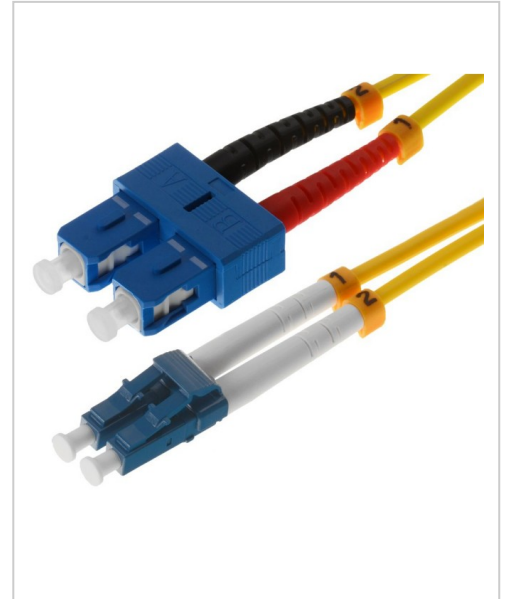

# Helos 2m OS2 LC/SC LC SC Gelb Glasfaserkabel LWL Patchkabel 9/125µm Duplex Stecker/LC Stecker gelb

<b>Artikelnummer</b>	991880064
<b>Gewicht</b>	1kg
<b>Länge</b>	1mm
<b>Breite</b>	1mm
<b>Höhe</b>	1mm

## Produktbeschreibung

Helos 2m OS2 LC/SC LC SC Gelb Glasfaserkabel LWL Patchkabel 9/125µm Duplex Stecker/LC Stecker gelb

Produktbeschreibung:

- 9/125 µm, Singlemode
- OS2-Faser für 10 Gigabit/s
- SC Duplex Stecker an LC Duplex Stecker (Duplex-Klammer wieder lösbar)
- mit Prüfprotokoll

Technische Details:

Merkmale

Kabellänge

2 m

Lichtleitertyp

OS2

Anschluss 1

LC

Anschluss 2

SC

Steckverbinder 1 Geschlecht

Männlich

Steckverbinder 2 Geschlecht

Männlich

Produktfarbe

Gelb