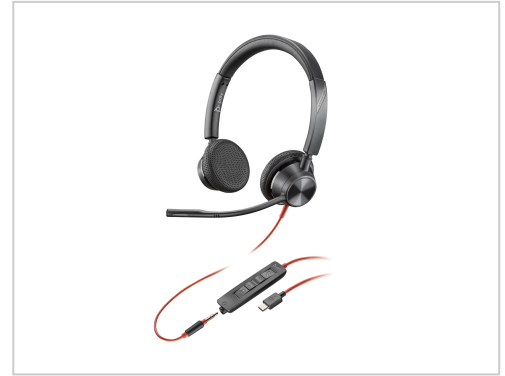

# HP Poly BW 3325 USB-C HS+3.5mmP+USB-C/A +USB-C/A

Poly Blackwire 3325 kaufen. Komfortables On-Ear-Headset mit Top-Audioqualität und einfacher Verbindung. Schnelle Lieferung. Jetzt bei Future-X bestellen!

## Produktbeschreibung

Komfort und Zuverlässigkeit stehen bei diesem schlichten und schicken Design im Vordergrund. Unverkennbare Audioqualität von Poly – damit Sie garantiert großartig klingen. Außerdem eingängige und einfache Funktionen, sodass jeder sein bevorzugtes Gerät einfach und unkompliziert verbinden kann.

- **Hochwertiges Klangerlebnis**  
Mit der unverkennbaren Audioqualität und Zuverlässigkeit von Poly wird Zusammenarbeit einfach.
- **Tragevariante**  
HiFi-Stereo-Tragevariante für all jene, die sich ein umfangreicheres, intensiveres Erlebnis wünschen.
- **Flexibles Headset**  
Dieses vollständig anpassbare Headset mit professioneller Sprachqualität und individuellem Sitz verfügt über um 180 Grad schwenkbare Lautsprecher und einen flexiblen Mikrofonarm.
- **Dauerhafter Komfort**  
Unterstützt lang anhaltenden Tragekomfort mit einem bequemen, gepolsterten Kopfbügel und kissenweichen Ohrmuschelpolstern.
- **Anschlussoptionen**  
Verbesserte Konnektivität für Ihre Geräte: USB Type-C -Kabel mit USB-A-Adapter für PC und 3,5 mm für den Anschluss von Mobiltelefonen oder Tablets.
- **Optimiert für Kommunikationsplattformen**  
Der Traum eines jeden IT-Managers/einer jeden IT-Managerin: Dieses Headset wurde für die Kommunikation entwickelt und ist für die Zusammenarbeit mit den besten Anbietern virtueller Meetings optimiert und zertifiziert.