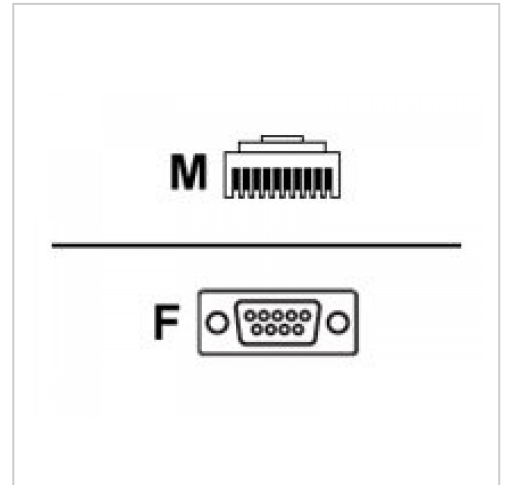

# Zebra Kabel seriell DB-9 W bis RJ-45 10-polig M 2.8 m gewickelt geformt für Symbol LI3608 Digital Scanner DS3608 DS3678 LI3678

Zebra Kabel seriell DB-9 zu RJ-45 2,8 m kaufen. Perfekt für DS3608 Scanner. Schnelle Lieferung & super Service. Jetzt bei Future-X bestellen!

**Artikelnummer** 998562503

**Gewicht** 1kg

**Länge** 1mm

**Breite** 1mm

**Höhe** 1mm

## Produkteigenschaften

**Farbkategorie** Grau

**Produkttyp** Kabel seriell