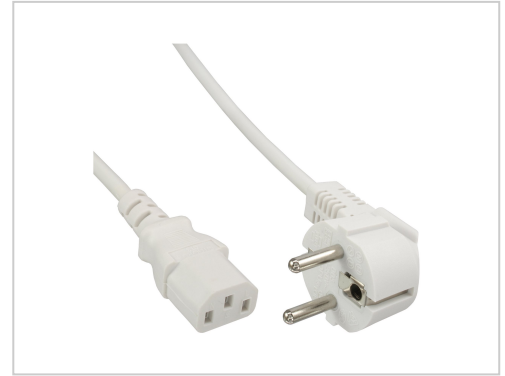

InLine Stromkabel CEE 7/7 M gewinkelt bis IEC 60320 C13 50 cm weiß

Artikelnummer 992825264

Gewicht 1kg

Länge 1mm

Breite 1mm

Höhe 1mm

Produktbeschreibung

Netzkabel zum Anschluss von Elektrogeräten mit Kaltgeräteanschluss. • Schutzkontakt-Stecker CEE7/7 gewinkelt

- Kaltgerätestecker IEC-C13 gerade
- Max. 250V/10A
- Harmonisierte PVC-Leitung H05VV-F

Weitere Bilder