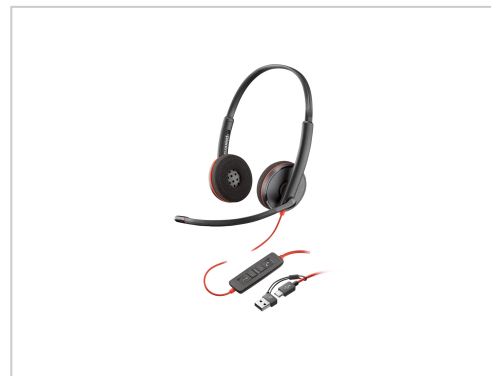

HP Poly BW 3225 USB-C HS+USB-C/A Bulk Headset Typ C

Artikelnummer	999740364
Gewicht	1kg
Länge	1mm
Breite	1mm
Höhe	1mm

Produktbeschreibung

Die Blackwire 3200 Series bietet beste Audioqualität in einem Headset das für Unternehmensanforderungen geschaffen wurde. An dem schlanken Design und dem flexiblen Mikrofonarm für eine individuelle Passform gibt es nichts auszusetzen.

- **Poly-typische Audioqualität**
  Erleben Sie die hochwertige Audioqualität, die Sie von Poly erwarten, mit einem Headset, das PC-Breitband, ein Mikrofon mit Geräuschunterdrückung und Hi-Fi-Stereoklangoptionen bietet. Dynamic EQ optimiert die Gesprächsqualität und passt die Einstellungen für das Hören von Multimedia automatisch an.
- **Erweiterte Konnektivität**
  Ideal für die Verwaltung von Anrufen auf Ihrem PC, Mobiltelefon oder Tablet, kombiniert mit dem Komfort und der Haltbarkeit eines schnurgebundenen Headsets für mehr Flexibilität.
- **Lang anhaltender Komfort und Tragbarkeit**
  Entspannen Sie sich beim Telefonieren, denn Sie wissen, dass Ihr Headset sicher sitzt - der leichte Metallkopfbügel bietet Haltbarkeit und eine individuelle Passform. Die Ohrpolster aus Kunstleder lassen sich für einen einfachen Transport flach zusammenlegen.
- **Verbesserte Gesprächsqualität**
  Dynamic EQ optimiert die Qualität Ihrer Stimme bei Anrufen und passt die EQ-Einstellungen automatisch an, wenn Sie eine hohe Klangqualität beim Hören von Musik oder bei der Multimedia-Wiedergabe wünschen.
- **Konnektivitätsoptionen**
  Wählen Sie die richtige Option für Ihr Gerät: USB-A oder USB Typ-C für den PC und 3,5 mm für den mobilen Anschluss bei ausgewählten Modellen.
- **Tragestil**
  Hi-Fi-Stereo-Tragestil für alle, die ein intensives, umfassendes Erlebnis wünschen.
- **Komfort und Design**
  Ein leichter Metallkopfbügel sorgt für Langlebigkeit und einen bequemen, individuellen Sitz.
- **Einfaches Anrufmanagement**
  Mit den intuitiven Inline-Bedienelementen können Sie Anrufe annehmen/beenden, die Lautstärke regeln und die Stummschaltung aktivieren, um die Verwaltung von Anrufen zu vereinfachen. Praktisch platzierte Anzeigeleuchten informieren den Benutzer über den Status der Anrufe, der Stummschaltung und der Lautstärke, ohne dabei aufdringlich zu wirken.

Produkteigenschaften

Audioausgang - Anschluss technik	Kabelgebunden
Audiosystem - Typ	Headset
Kopfhörer-Ohrmuschel-Typ	On-Ear
Farbe	Schwarz
Verfügbares Mikrofon	Ja
Farbkategorie	Schwarz
Verbindungen - Anschluss typ	Kopfhörer (Mini-Phone 3,5 mm), USB (24-poliger USB-C)