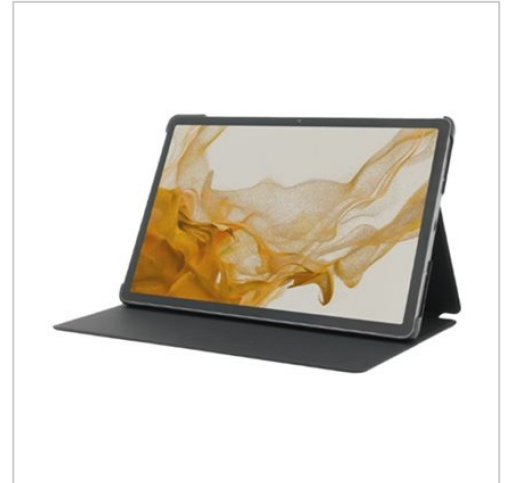

Mobilis RE.LIFE - Flip-Hülle für Tablet - Eco-Design, mit Flap - Kunstleder - Schwarz - für Samsung Galaxy Tab S10+

Artikelnummer	900025222
Gewicht	1kg
Länge	1mm
Breite	1mm
Höhe	1mm

Produktbeschreibung

Die Mobilis RE.LIFE Schutzhülle wurde für Tablets entwickelt und vereint Funktionalität mit umweltfreundlichen Materialien. Diese Klapphülle aus Kunstleder verfügt über eine Standfunktion, die eine bequeme Betrachtung oder Eingabe ermöglicht. Dank der automatischen Aktivierungs-/Ruhefunktion lässt sich das Tablet nahtlos und effizient nutzen. Der Zugang zu allen Anschlüssen gewährleistet eine unterbrechungsfreie Nutzung des Geräts, während der zusätzliche Stifthalterung für mehr Komfort unterwegs sorgt. Die Schutzhülle zeichnet sich durch Funktionalität und Langlebigkeit aus. Sie entspricht den Normen IK06 und MIL-STD 810 G und bietet Schutz vor Stürzen, Kratzern und Stößen, um das Tablet vor alltäglichen Gefahren zu schützen. Die aus 50 % recycelten Materialien gefertigte Hülle wurde im Sinne der Nachhaltigkeit entwickelt und ist somit die ideale Wahl für umweltbewusste Verbraucher.

- **Langlebig und schützend**

Diese Hülle entspricht den Normen IK06 und MIL-STD 810 G und bietet einen wirksamen Schutz vor Stürzen, Kratzern und Stößen, um das Tablet vor Stößen und alltäglicher Abnutzung zu schützen.

- **Funktionale Vielseitigkeit**

Die Klappabdeckung verfügt über eine praktische Standfunktion, die den Anzeige- oder Tastaturmodus ermöglicht und sich somit für verschiedene Aktivitäten eignet, sei es für die Arbeit oder zur Unterhaltung.

Das Design umfasst einen Stylus-Steckplatz und gewährleistet den Zugriff auf alle Anschlüsse, sodass eine nahtlose Nutzung ohne Entfernen der Abdeckung möglich ist.

Weitere Bilder