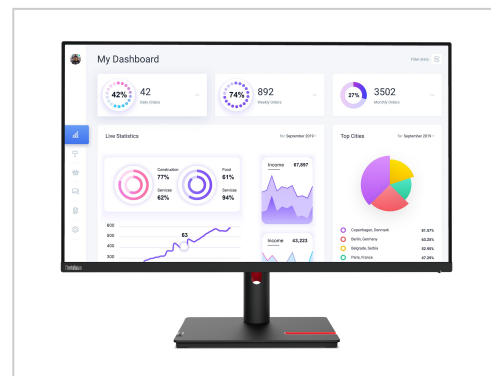

Lenovo ThinkVision T32p-30 LED-Monitor 80 cm 31.5 Zoll 3840 x 2160 4K IPS 350 cd/m² 1000:1 HDR10 4 ms HDMI DisplayPort USB-C Raven Black

Artikelnummer 999579542

Gewicht 1kg

Länge 1mm

Breite 1mm

Höhe 1mm

Produktbeschreibung

Der ThinkVision T32p-30 Monitor vergrößert die feineren Details mit unglaublicher Klarheit, um die Produktivität am modernen Arbeitsplatz zu steigern. Genießen Sie eine breitere Sicht mit diesem riesigen 31,5-Zoll-Display mit 4K-Auflösung für außergewöhnliche Bildklarheit, die jedes einzelne Detail verfeinert. Das In-Plane-Switching sorgt für eine einheitliche Bildschirmdarstellung, sodass Ihre Sicht aus jedem Blickwinkel klar ist, während das an drei Seiten randlose Display Ihnen ein klares, ablenkungsfreies Seherlebnis bietet. Der Bildschirm liefert eine überragend scharfe Bildqualität, unterstützt durch einen sRGB-Farbraum von 99 %, ein sehr hohes Kontrastverhältnis von 1000:1 und 350 Nits Helligkeit, die unglaublich satte und lebendige Farben versprechen, die wirklich natürlich aussehen. Der ThinkVision T32p-30 ist mit Abstand der gute Monitor für datenintensive Arbeiten, der das Navigieren und Anzeigen großer Tabellenkalkulationen, mit Bildern geladener Dashboards und der Bearbeitung von Inhalten zum Kinderspiel macht. Dieser breite Monitor eignet sich hervorragend für Multitasking und ermöglicht es Ihnen, mehr auf einen Blick zu erledigen, und bietet Ihnen die Flexibilität, mühelos zwischen mehreren Dokumenten zu wechseln und mehr anzuzeigen. Wenn Sie Platz für mehr Informationen schaffen müssen, ermöglicht es auch Multi-Screen-Installationen. Während die überwältigende Bildqualität Ihre Aufmerksamkeit auf den Bildschirm lenkt, reduziert die Natural Low Blue Light-Technologie des Monitors schädliches blaues Licht, ohne die Farben zu beeinträchtigen, um Ihre Augen zu schützen. Verbinden Sie sich mit mehreren Schnittstellen, teilen und empfangen Sie Inhalte schneller mit USB Type-C, HDMI, DP, RJ45 und Audioausgängen, die mehrere Schnittstellenoptionen bieten. Mit dem USB -C PD-Anschluss, der superschnelles Laden mit 90 W unterstützt und mit einer Smart Power-Funktion zur intelligenten Stromverteilung an angeschlossene Geräte ausgestattet ist, wird die Geschwindigkeit wie nie zuvor gesteigert. Es reduziert auch den Stromverbrauch bei gleichzeitiger Maximierung der Leistung. Neigen, schwenken, heben, schwenken und montieren Sie den Monitor einfach per VESA, um seine Einrichtung für die bequeme Arbeitshaltung zu optimieren. Dieser sorgfältig konzipierte Monitor erfüllt die strengen TCO 9.0-Vorschriften, die die Umwelt weniger belasten. Der ThinkVision T32p-30 Monitor ist groß genug, damit Sie mit jedem Blick mehr sehen und mehr tun können.