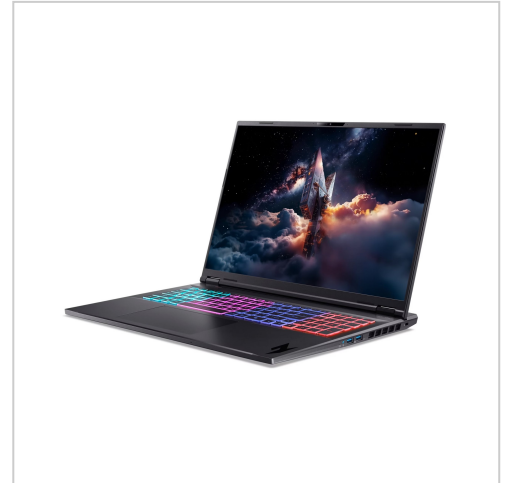

Acer Nitro 18 AI AN18-61 - AMD Ryzen AI 7 350 / 2 GHz - Win 11 Home - GeForce RTX 5070 Ti - 16 GB RAM - 1.024 TB SSD NVMe - 45.7 cm (18") IPS 2560 x 1600 (WQXGA) @ 165 Hz - Wi-Fi 6E, Bluetooth - Obsidian Black - kbd: Deutsch

Artikelnummer	900089768
Gewicht	1kg
Länge	1mm
Breite	1mm
Höhe	1mm

Produktbeschreibung

Acer Nitro 18 AI AN18-61 AMD Ryzen 7 350 / 2 GHz Win 11 Home GeForce RTX 5070 Ti 16 GB RAM 1.024 TB SSD NVMe 45,7 cm 18" IPS 2560 x 1600 WQXGA @ 165 Hz Wi-Fi 6E Bluetooth Obsidian Black kbd: Deutsch

Produktbeschreibung:

Das Acer Nitro 18 AI AN18-61 bietet eine Kombination aus Leistung und Vielseitigkeit, die sowohl für Gamer als auch für Profis entwickelt wurde. Mit einem 18-Zoll-Display mit einer nativen Auflösung von 2560 x 1600 und einer Bildwiederholfrequenz von 165 Hz liefert es scharfe Bilder mit lebendigen Farben, die durch einen 100 % DCI-P3-Farbraum unterstützt werden. Mit einem leistungsstarken AMD Ryzen AI 7-Prozessor, 32 GB DDR5-RAM und einer beeindruckenden 1,024 TB PCIe-SSD ist dieses Notebook für anspruchsvolle Aufgaben und Gaming bestens gerüstet. Das duale Lüftungssystem und die Flüssigmetallpaste sorgen für zuverlässige Leistung bei intensiven Sessions, während die Dual-Stream-802.11ax-Konnektivität (Wi-Fi 6E) einen schnellen und stabilen Internetzugang ermöglicht. Die Audiofunktionen werden durch DTS:X Ultra und AI-Rauschunterdrückung über drei Mikrofone und Stereolautsprecher verbessert und sorgen so für ein beeindruckendes Erlebnis bei Spielen und Videokonferenzen. Mit fortschrittlichen Funktionen wie Acer Purified Voice 2.0 und einer IR-Kamera für mehr Sicherheit kombiniert das Acer Nitro 18 AI innovative Technologie mit praktischer Nutzung für alle Benutzeranforderungen.