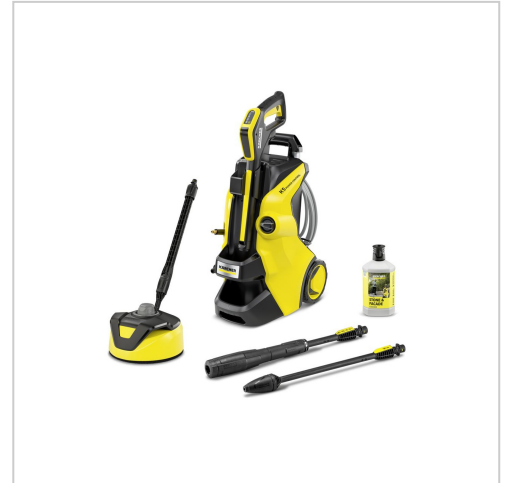

# Kärcher K 5 Power Control Flex Home Hochdruckreiniger Gelb

<b>Artikelnummer</b>	999966856
<b>Gewicht</b>	1kg
<b>Länge</b>	1mm
<b>Breite</b>	1mm
<b>Höhe</b>	1mm

## Produktbeschreibung

Der Kärcher K 5 Power Control Flex Home Hochdruckreiniger bietet mit seiner robusten Nassreinigungsmethode eine effiziente Lösung für Reinigungsaufgaben im Außenbereich. Er wurde für die Reinigung einer Vielzahl von Oberflächen entwickelt und arbeitet mit einem Druck von 145 bar, wodurch eine Reinigungsleistung mit einer Flächenleistung von 40 m<sup>2</sup>/h erzielt wird. Dieser Hochdruckreiniger verfügt über eine Durchflussrate von 500 l/h, wodurch Schmutz und Verunreinigungen schnell und effektiv entfernt werden. Mit einer maximalen Wassereintrittstemperatur von 40 °C bietet er Flexibilität für eine Reihe von Reinigungssituationen. Ausgestattet mit einem 10 m langen Hochdruckschlauch bietet der K 5 Power Control Flex Home eine ausreichende Reichweite für größere Flächen, ohne dass die Stromversorgung umständlich gewechselt werden muss. Der Teleskopgriff verbessert die Manövrierfähigkeit und sorgt für eine komfortable Nutzung über längere Zeiträume. Der mitgelieferte T 5-Oberflächenreiniger und der Gartenschlauchadapter erweitern die Vielseitigkeit des Geräts und ermöglichen eine Vielzahl von Reinigungsanwendungen mit Leichtigkeit.

- **Reinigungsleistung**

Mit einem Druck von 145 bar bietet dieser Hochdruckreiniger eine starke Reinigungsleistung, die für verschiedene Oberflächen geeignet ist und eine effiziente Außenreinigung ermöglicht.

- **Flächenleistung**

Mit einer Flächenleistung von 40 m<sup>2</sup>/h sorgt der K 5 Power Control Flex Home für kürzere Reinigungszeiten, sodass Benutzer größere Flächen schnell abdecken können.

- **Erweiterte Reichweite mit Hochdruckschlauch**