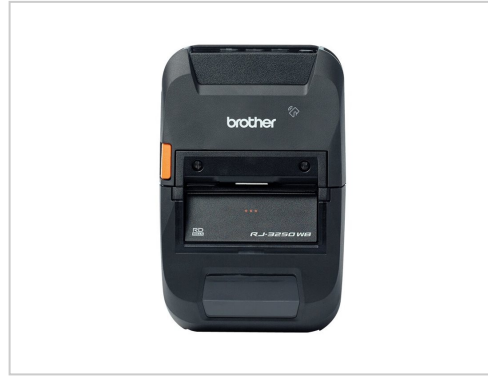

# Brother RJ-3250WBL Drucker

**Artikelnummer** 999428537

**Gewicht** 1kg

**Länge** 1mm

**Breite** 1mm

**Höhe** 1mm

## Produktbeschreibung

Der mobile Drucker RJ-3250WBL bietet eine schnelle Drucklösung, die für einen ununterbrochenen Einsatz konzipiert ist.

Dank Bluetooth- und WiFi-Konnektivität ist dieser kompakte und tragbare Drucker bereit, die Anforderungen vielbeschäftigter Mitarbeiter an Etiketten und Belege zu unterstützen.

Egal, ob Sie ihn am Körper tragen oder auf einer Oberfläche montieren, dieser mobile 3-Zoll-Drucker ist überall einsatzbereit.