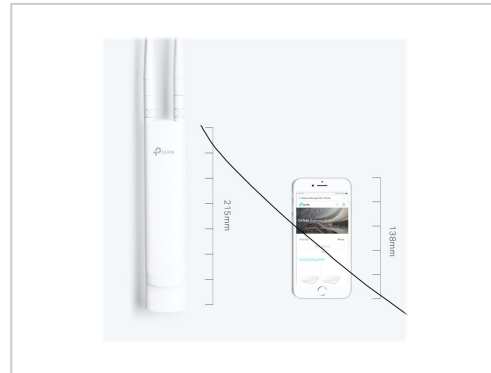

TP-LINK WL-AP Access Point WLAN 300 Mbps 2 4 GHz PoE extern Weiß

Artikelnummer	991126254
Gewicht	1kg
Länge	1mm
Breite	1mm
Höhe	1mm

Produktbeschreibung

Durch seine IP65-Zertifizierung schützt das widerstandsfähige Gehäuse Ihren Accesspoints vor Witterungseinflüssen. Mit hoher Sendeleistung und zwei Hochgewinn-Rundstrahlantennen bietet der EAP110-Outdoor im Freien im Umkreis von bis zu 200 m eine gute WLAN-Abdeckung.

- **IP65-zertifiziertes wetterfestes Gehäuse**
Durch seine IP65-Zertifizierung schützt das widerstandsfähige Gehäuse Ihren Accesspoints vor Witterungseinflüssen.
- **WLAN über Distanz**
Mit hoher Sendeleistung und zwei Hochgewinn-Rundstrahlantennen bietet der EAP110-Outdoor im Freien im Umkreis von bis zu 200 m eine gute WLAN-Abdeckung.
- **Unterstützt passives PoE für einfache Montage**
Dank PoE benötigen Sie am Einsatzort Ihres Outdoor-Accesspoints kein Netzteil und sparen erheblichen Verkabelungsaufwand.
- **Flexible Installation**
Mit dem mitgelieferten Montagesatz können Sie Ihren Accesspoint einfach und sicher an eine Wand oder einen Mast anbringen.
- **Zentralisierte Verwaltung**
Verwalten Sie hunderte Accesspoints zugleich mit Hilfe der Auranet-Multifunktions-Controllersoftware, ideal für kleine und mittlere Business-WLANs.
- **Standalone-Modus**
In kleineren WLAN-Umgebungen, wie z. B. Internet-Cafés, können Sie Ihre Accesspoints auch im Standalone-Modus betreiben und über die intuitive Weboberfläche steuern.