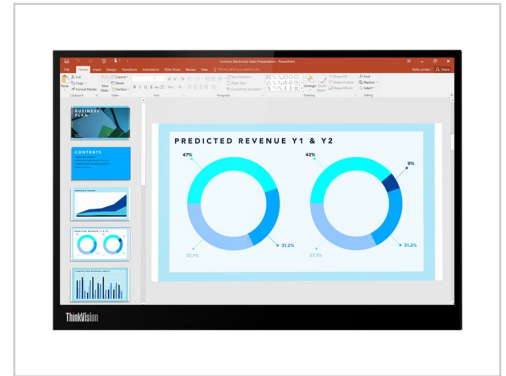

Lenovo ThinkVision M14d LED-Monitor 35,6 cm 14 Zoll tragbar 2240 x 1400 @ 60 Hz IPS 375 cd/m² 1500:1 6 ms 2xUSB-C Raven Black

Lenovo ThinkVision M14d kaufen. Mobiler 14" IPS-Monitor mit USB-C, 2.2K Auflösung und schneller Lieferung. Jetzt bei Future-X bestellen!

Artikelnummer 999579541

Gewicht 1kg

Länge 1mm

Breite 1mm

Höhe 1mm

Produktbeschreibung

Verbessern Sie unterwegs die Produktivität und Zusammenarbeit mithilfe des ultraportablen mobilen ThinkVision M14 Displays. Dieser 35,6 cm (14,0") Bildschirm lässt sich an jedes Gerät mit einem erweiterten USB-C-Anschluss anschließen. Dabei spielt es keine Rolle, ob Sie mit einer Kundenpräsentation überzeugen oder einfach nur unterwegs Ihre Arbeit erledigen möchten - durch das ThinkVision M14 Display wird gute Arbeit noch besser.

- **Der Alleskönner unter den Monitoren**

Der ThinkVision M14d Mobile Monitor überzeugt mit einer 2,2K-Auflösung (2.240 x 1.400) und einer Pixeldichte von 189 PPI. Sein IPS-Display liefert gestochen scharfe Bilder über einen breiten Betrachtungswinkel. Durch das Seitenverhältnis von 16:10 und die Funktionen „Spiegeln“ und „Erweitern“ ist es perfekt auf den 16:10-Bildschirm Ihres Notebooks abgestimmt. Dieser mobile Monitor verfügt über einen sRGB-Farbraum von 100% und eine sRGB-Farbraumabdeckung von 105%, die mit denen von Notebooks übereinstimmen und satte, naturgetreue Farben darstellen. Daher ist es nicht verwunderlich, dass er sich problemlos an Ihren mobilen Lebensstil anpasst und Ihrer persönlichen Produktivität einen großen Schub verleiht.