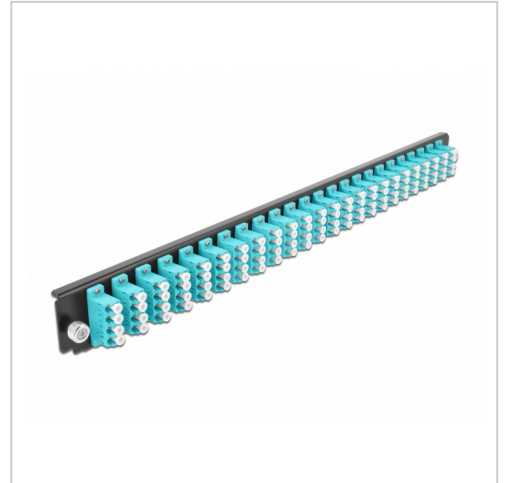

Delock 19" Spleißbox Frontblende 24 Port LC Quad aqua 24-Port

Artikelnummer	999182359
Gewicht	1kg
Länge	1mm
Breite	1mm
Höhe	1mm

Produktbeschreibung

Diese Frontblende von Delock kann in die 19" Spleißbox von Delock eingebaut werden.

Produkteigenschaften

Farbkategorie	Blau, Schwarz
Höhe (Rack-Einheiten)	1
Farbe	Schwarz, Aquamarin
Zubehörkategorie	Zubehör für Kabelverwaltung und Verkabel

Weitere Bilder