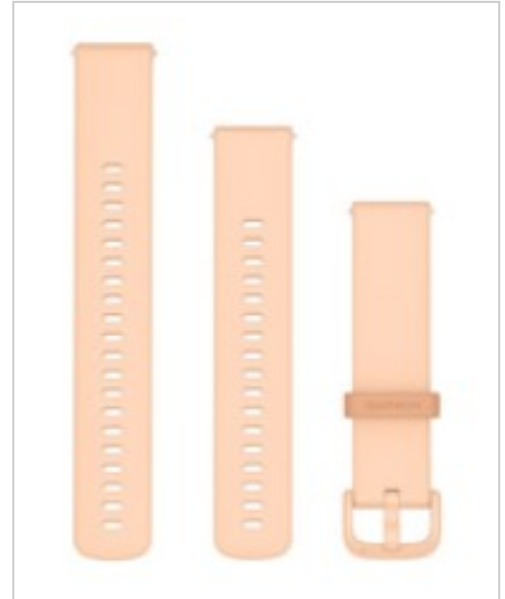

# Garmin Schnellwechsel-Armband 20 mm Silikon Pink Dawn

**Artikelnummer** 999985049

**Gewicht** 1kg

**Länge** 1mm

**Breite** 1mm

**Höhe** 1mm

## Produktbeschreibung

Garmin Schnellwechsel-Armband 20 mm Silikon Pink Dawn

Produktbeschreibung:

Garmin 010-12932-67 - Band - Smartwatch - Pink  
- Garmin - Approach S12 Approach S40 Approach  
S42 Approach S44 Approach S50 D2 Air D2 Air X10  
Forerunner 165...  
- Silikon

Technische Details:

Allgemeines  
Typ  
Smart Watch  
Material  
Gummi/Silikon  
Farbe  
Pink

## Weitere Bilder