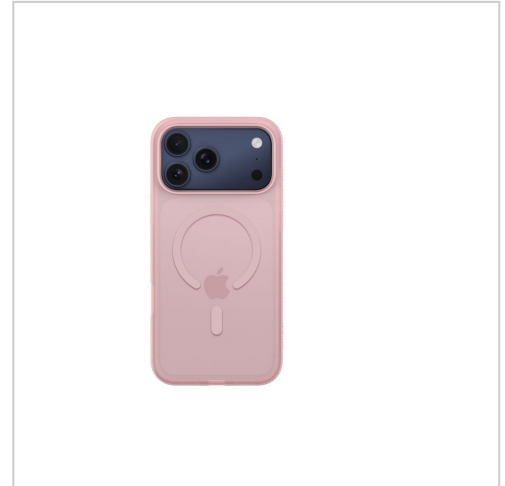

# Belkin SheerForce Grip Series - Hintere Abdeckung für Mobiltelefon - MagSafe-Kompatibilität - aus recycelten Materialien hergestellt - pink - für Apple iPhone 17 Pro Max

**Artikelnummer** 900097687

**Gewicht** 1kg

**Länge** 1mm

**Breite** 1mm

**Höhe** 1mm

## Produktbeschreibung

Belkin SheerForce Grip Series Hintere Abdeckung für Mobiltelefon MagSafe-Kompatibilität aus recycelten Materialien hergestellt pink Apple iPhone 17 Pro Max

Produktbeschreibung:

Die Schutzhülle der Belkin SheerForce Grip-Serie wurde für Mobiltelefone entwickelt und bietet unverzichtbaren Schutz bei gleichzeitiger Gewährleistung der Funktionalität. Diese aus recycelten Materialien hergestellte Rückseite ist eine umweltfreundliche Option, die keine Kompromisse bei der Qualität eingeht. Die rutschfeste Struktur und die weiche Haptik verbessern das Benutzererlebnis und machen sie zu einer zuverlässigen Wahl für den täglichen Gebrauch. Mit erhöhten Kanten für zusätzlichen Schutz und Unterstützung für kabelloses Laden ist sie sowohl praktisch als auch stilvoll. Diese Hülle verfügt außerdem über ein durchscheinendes Design, das es Benutzern ermöglicht, die Schönheit ihres Telefons zu präsentieren und gleichzeitig die Kompatibilität mit der Kamerasteuerung zu gewährleisten, was sie zu einem vielseitigen Zubehör für alle macht, die ihr Gerät schützen möchten.

Technische Details:

Allgemein

Material

Aus recycelten Materialien hergestellt

Farbe

Pink

Tragetasche

Typ