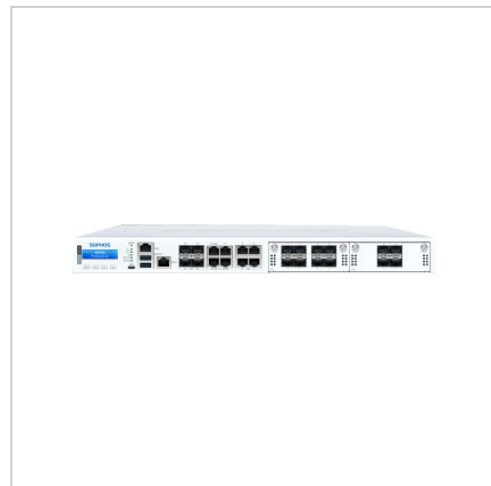

Sophos XGS 4500 - Sicherheitsgerät - mit 1 Jahr Xstream Protection

Sophos XGS 4500 mit Xstream Protection kaufen. Hochleistungs-Sicherheit & schnelle Lieferung. Jetzt bei Future-X bestellen!

Artikelnummer 999482385

Gewicht 1kg

Länge 1mm

Breite 1mm

Höhe 1mm

Produktbeschreibung

Die Sophos Firewall und die Appliances der XGS-Serie mit dedizierten Xstream-Flow-Prozessoren bieten ultimative Anwendungs-Beschleunigung, Hochleistungs-TLS-Inspection und leistungsstarken Bedrohungsschutz.

- **Xstream-starker Schutz**

Die Firewalls der Sophos XGS-Serie bieten extra starke Performance bei vollem Schutz: mit einer Hochleistungs-Multi-Core-CPU für Deep-Packet Inspection und den Leistungsvorteilen eines dedizierten Xstream-Flow-Prozessors zur intelligenten Anwendungsbeschleunigung.