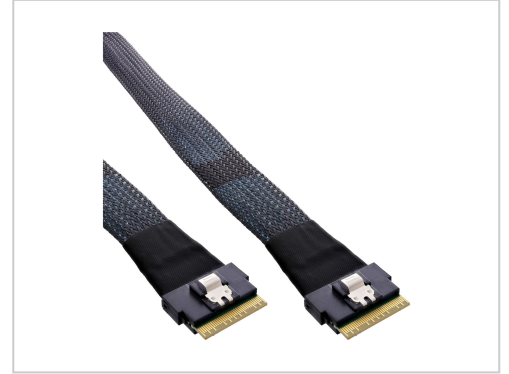

InLine Internes SAS-Kabel SAS 48Gbit/s 8i Slim SAS (SFF-8654) (M) Verriegelung zu 8i Slim SAS (SFF-8654) (M) Verriegelung 75 cm

Artikelnummer	999741408
Gewicht	1kg
Länge	1mm
Breite	1mm
Höhe	1mm

Produktbeschreibung

InLine® Slim SAS Kabel zum Verbinden von (internen) SAS Geräten wie z. B. Festplatten an den Controller (HBA-Karten, RAID-Controller, JBOD, DAS, SANS) • Slim SAS 8i Stecker SFF-8654 an Slim SAS 8i Stecker SFF-8654

- Stecker mit Verriegelungs-Clip
- Konform zu den SAS 4.0 SFF-8654 Spezifikationen
- Für Datenübertragung bis 6 Gb/s pro Kanal geeignet, 8 Kanäle werden unterstützt

- **Robuste Leistung**

Dieses Kabel nutzt die Serial Attached SCSI (SAS)-Technologie und ermöglicht Schnittstellengeschwindigkeiten von bis zu 48 Gbit/s. Damit eignet es sich ideal für schnelle Datenübertragungen in Anwendungen mit hohen Anforderungen.

- **Langlebige Konstruktion**

Das geflochtene Kabeldesign sorgt für eine verbesserte Haltbarkeit, sodass dieses interne SAS-Kabel sich gut für interne Installationen und den häufigen Gebrauch eignet, ohne dass die Leistung beeinträchtigt wird.