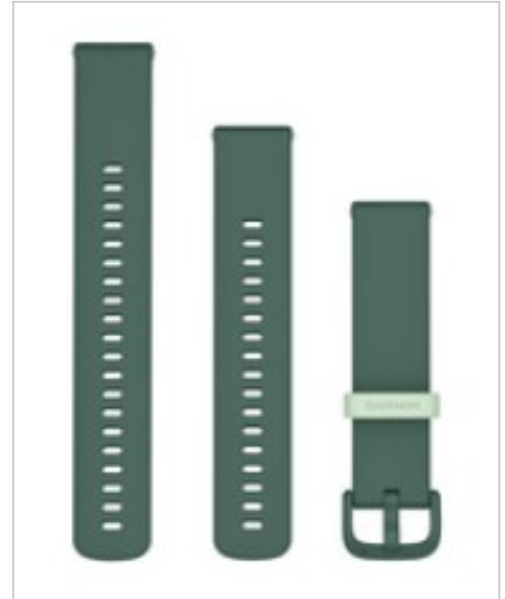

Garmin Schnellwechsel-Armband 20 mm Silikon Jaspisgrün

Artikelnummer 999985050

Gewicht 1kg

Länge 1mm

Breite 1mm

Höhe 1mm

Produktbeschreibung

Garmin Schnellwechsel-Armband 20 mm Silikon Jaspisgrün

Produktbeschreibung:

Garmin 010-12932-66 - Band - Smartwatch - Grün
- Garmin - Approach S12 Approach S40 Approach
S42 Approach S44 Approach S50 D2 Air D2 Air X10
Forerunner 165...
- Silikon

Technische Details:

Allgemeines
Typ
Smart Watch
Material
Gummi/Silikon
Farbe
Grün

Weitere Bilder