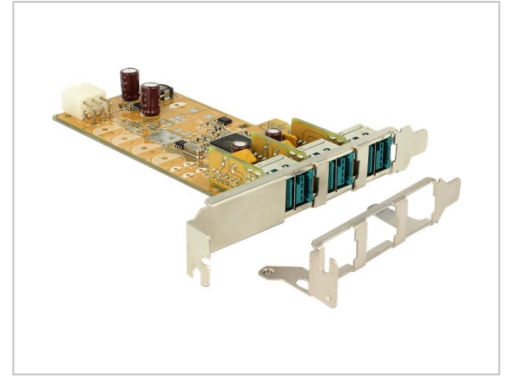

Delock USB-Adapter PCIe 1.1 PoweredUSB 2.0 12 V x 3

Artikelnummer 999422735

Gewicht 1kg

Länge 1mm

Breite 1mm

Höhe 1mm

Produktbeschreibung

Die PCI Express Karte von Delock erweitert den PC um drei externe Powered USB 2.0 Ports. Es können verschiedene USB Geräte, wie z. B. Docking Stationen, Card Reader, externe Gehäuse etc., angeschlossen werden. Weiterhin können, mithilfe entsprechender Kabel, Geräte welche eine Spannungsversorgung mit 12 V benötigen, z. B. Barcode Scanner oder Kassensysteme, angeschlossen werden und benötigen dann keine zusätzliche Stromversorgung.

Weitere Bilder