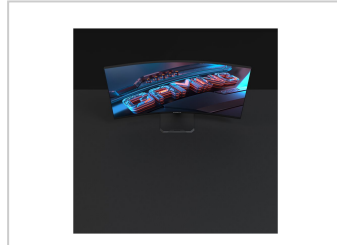

Weitere Bilder

GIGABYTE™