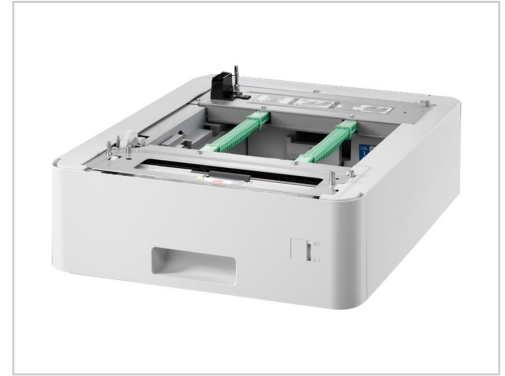

# Brother LT340CL - Medienfach / Zuführung 500 Blatt

Brother LT-340CL Papierkassette online kaufen. 500 Blatt Kapazität für mehr Flexibilität. Schnelle Lieferung & super Service. Jetzt bei Future-X bestellen!

<b>Artikelnummer</b>	991224062
<b>Gewicht</b>	1kg
<b>Länge</b>	1mm
<b>Breite</b>	1mm
<b>Höhe</b>	1mm

## Produktbeschreibung

Die optionale Papierkassette LT-340CL von Brother fasst 500 Blatt und ist das ideale Zubehör für Vieldrucker. Durch die zusätzliche Kapazität von 500 Blatt entfällt das häufige Nachfüllen von Papier, sodass auch höhere Druckvolumen problemlos durchführbar sind. Die optionale Papierkassette LT-340CL von Brother ist kompatibel mit den Geräten HL-L8360CDW, HL-L9310CDW, HL-L9310CDWT, MFC-L8900CDW, MFC-L9570CDW und MFC-L9570CDWT.

Abmessungen (B x H x T): 410 x 133 x 486 - 6,5 kg

Medienformate: A4, Letter, A5, Executive, Legal, Folio, Mexico Legal.