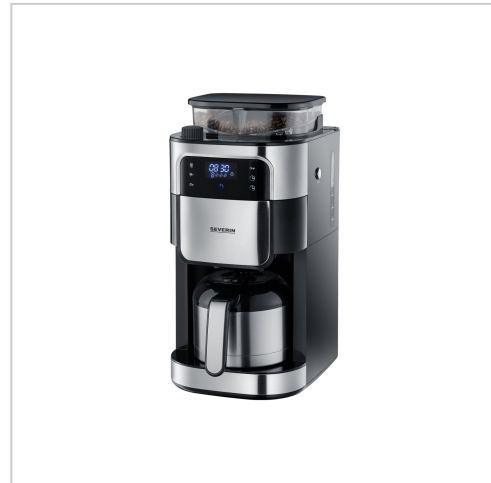

SEVERIN KA 4814 Kaffeemaschine 8 Tassen Edelstahl gebürstet/schwarz

Artikelnummer 999968996
Gewicht 1kg
Länge 1mm
Breite 1mm
Höhe 1mm

Produktbeschreibung

SEVERIN KA 4814 Kaffeemaschine 8 Tassen Edelstahl gebürstet/schwarz

Produktbeschreibung:

Display: Ja · Fassungsvermögen Tassen: 8 · Gewicht: 4,6 kg · Herstellerfarbe: Schwarz,Edelstahl (gebürstet) · Isolierkanne (Ja/Nein): Ja · Kaffeemaschinen-Besonderheiten: Display,Isolierkanne,mit Mahlwerk,Timerfunktion,Warmhaltefunktion,mit Filterkaffee-Funktion · Leistung: 1000 W · Mahlwerk: Edelstahl-Scheibenmahlwerk · Timer: Ja · Warmhaltefunktion (Ja/Nein): Ja · Weitere technische Daten: Kapazität Bohnenbehälter: ca. 200 g

Geeignete Kaffeeart

Gemahlener Kaffee, Kaffeebohnen

Brühmethode

Filter

Tassenzahl

8

Kapazität des Wasserbehälters

1 Liter

Farbe

Edelstahl gebürstet/schwarz

Karaffe

Karaffe enthalten

Ja

Karaffen-Material

Rostfreier Stahl
Isolierte Karaffe
Ja
Einstellungen, Steuerungen & Anzeigen
Steuerelemente
Touchpad
Programmierbar
Ja
Display
Typ
LED-Bildschirm
Energieversorgung
Stromverbrauch
1000 W
Automatische Abschaltung
Ja
Abmessungen und Gewicht
Gewicht
4,6 kg
Abmessungen & Gewicht (Transport)
Breite (Versand)
36,5 cm
Tiefe (Versand)
26 cm
Höhe (Versand)
48 cm
Gewicht (Versand)
6,3 kg