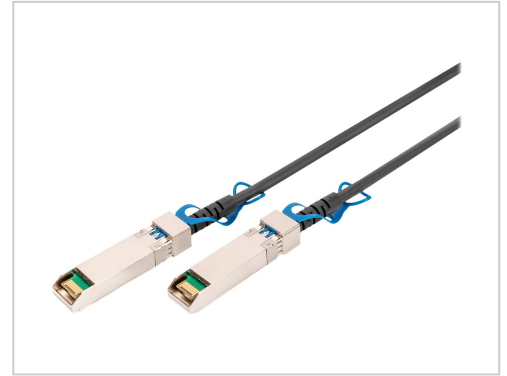

DIGITUS SFP28 25G 2m DAC Kabel bis M 2 m abgeschirmtes Twinaxial SFF-8432 passiv

Artikelnummer	999447936
Gewicht	1kg
Länge	1m
Breite	1mm
Höhe	1mm

Produktbeschreibung

Das SFP28 25G Kabel eignet sich für die Verbindungen zwischen zwei SFP28-Ports in 25G Netzwerkkomponenten.